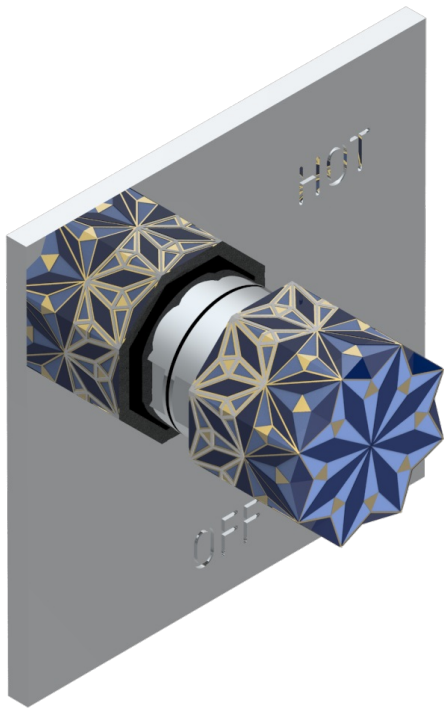

NIHAL PORCELANA AZUL

U2L-320B

Garniture pour mitigeur "pressure balance" sans inversion

THG[®]
PARIS

68684

15/11/2018

CARACTERÍSTICAS

- Nihal porcelana azul
- Garniture pour mitigeur "pressure balance" sans inversion

PRODUCTOS RELACIONADOS

- Ref. G00-320A Mitigeur " Pressure balance " sans inversion

ACABADOS DISPONIBLES

Bronce claro - D01
Cerámica negra mate - D30
Cobre viejo mate - H07
Cromo - A02
Cromo / dorado - G02
Cromo mate - C02

Dorado - F01
Dorado mate - F07
Dorado pálido - F30
Dorado pálido mate (sin barniz) - F31
Níquel - B01
Níquel mate - C01

Níquel viejo - H28
Pvd blush - H62
Pvd blush mate - H60
Pvd color latón - H49
Pvd color latón mate - H50
Pvd color níquel - H55