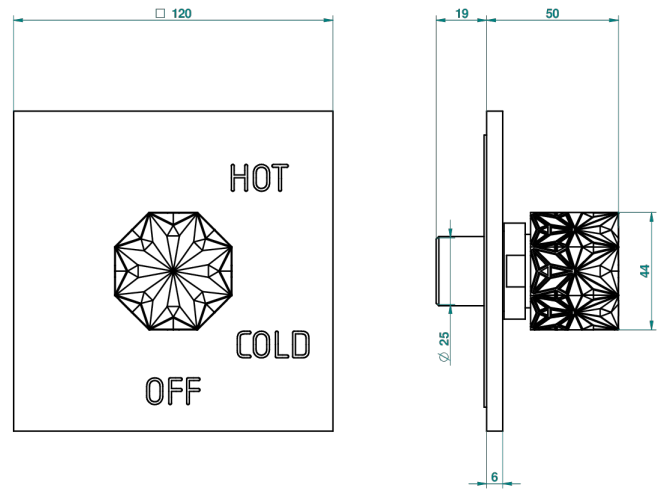

NIHAL PORCELANA AZUL

U2L-320B

Garniture pour mitigeur "pressure balance" sans inversion

THG[®]
PARIS

68684

15/11/2018

CARACTERÍSTICAS

- Nihal porcelana azul
- Garniture pour mitigeur "pressure balance" sans inversion

PRODUCTOS RELACIONADOS

- Ref. G00-320A Mitigeur " Pressure balance " sans inversion

ACABADOS DISPONIBLES

Bronce claro - D01
Cerámica negra mate - D30
Cobre viejo mate - H07
Cromo - A02
Cromo / dorado - G02
Cromo mate - C02