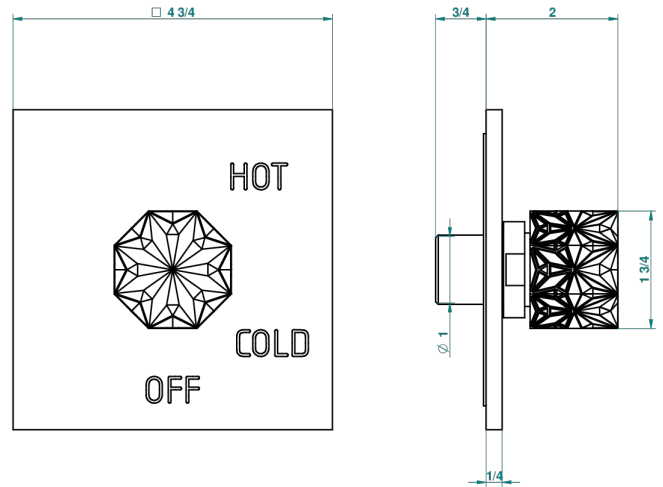

NIHAL PORCELANA AZUL

U2L-320B

Garniture pour mitigeur "pressure balance" sans inversion

THG®
PARIS

68684

15/11/2018

CARACTERÍSTICAS

- Nihal porcelana azul
- Garniture pour mitigeur "pressure balance" sans inversion

PRODUCTOS RELACIONADOS

- Ref. G00-320A Mitigeur " Pressure balance " sans inversion

ACABADOS DISPONIBLES

Bronce claro - D01
Cerámica negra mate - D30
Cobre viejo mate - H07
Cromo - A02
Cromo / dorado - G02
Cromo mate - C02

Dorado - F01
Dorado mate - F07
Dorado pálido - F30
Dorado pálido mate (sin barniz) - F31
Níquel - B01
Níquel mate - C01

Níquel viejo - H28
Pvd blush - H62
Pvd blush mate - H60
Pvd color latón - H49
Pvd color latón mate - H50
Pvd color níquel - H55

Pvd color níquel mate - H56
Pvd color oro - H52
Pvd color oro mate - H53
Pvd grafito - H64
Pvd grafito mate - H65
Pvd marrón bronce - F33

Pvd marrón bronce mate - F34
Pvd umber - H66
Pvd umber mate - H67