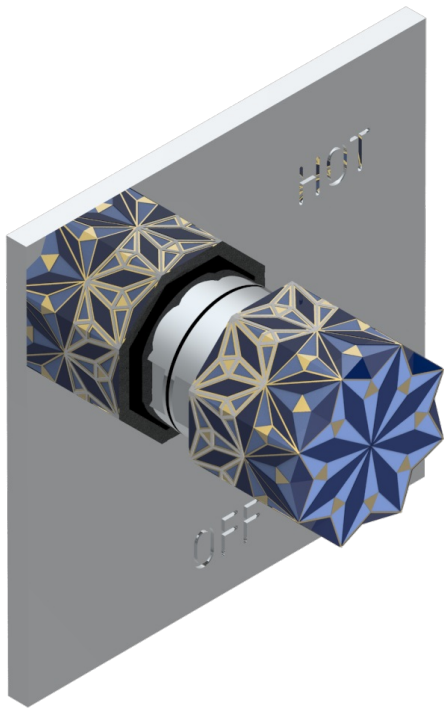

# NIHAL PORCELANA AZUL

U2L-320B

Garniture pour mitigeur "pressure balance" sans inversion

THG<sup>®</sup>  
PARIS

68684

15/11/2018

## CARACTERÍSTICAS

- Nihal porcelana azul
- Garniture pour mitigeur "pressure balance" sans inversion

## PRODUCTOS RELACIONADOS

- Ref. G00-320A Mitigeur " Pressure balance " sans inversion

## ACABADOS DISPONIBLES

Bronce claro - D01  
Cerámica negra mate - D30  
Cobre viejo mate - H07  
Cromo - A02  
Cromo / dorado - G02  
Cromo mate - C02

Dorado - F01  
Dorado mate - F07  
Dorado pálido - F30  
Dorado pálido mate (sin barniz) - F31  
Níquel - B01  
Níquel mate - C01