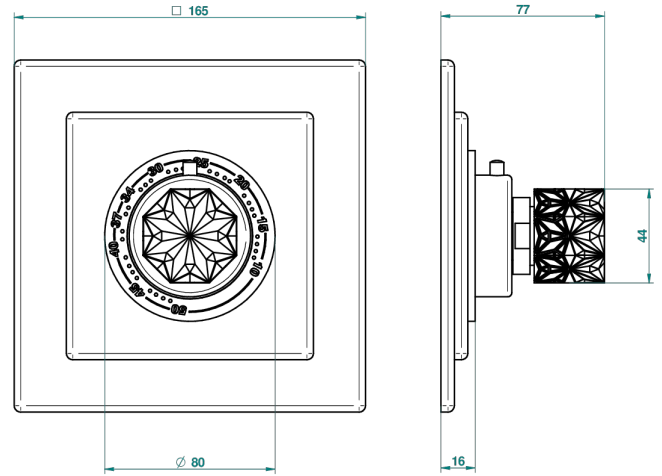

NIHAL PORCELAINE BLEUE

U2L-15EN16US

THG[®]
PARIS

Plaque + bouton et ensemble 3 pièces pour mitigeur Eurotherm 8105, 8200, 8300 standard américain (plaque Ø 150 mm)

68663

14/11/2018

CARACTÉRISTIQUES

- Nihal Porcelaine bleue
- Plaque + bouton et ensemble 3 pièces pour mitigeur Eurotherm 8105, 8200, 8300 standard américain (plaque Ø 150 mm)