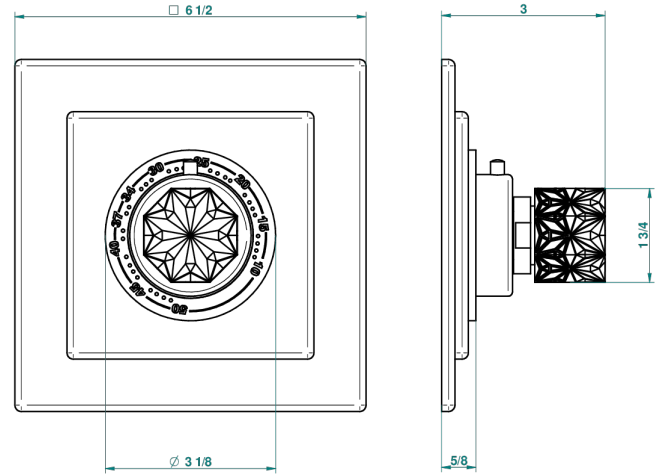

NIHAL PORCELAINE BLEUE

U2L-15EN16US

THG[®]
PARIS

Plaque + bouton et ensemble 3 pièces pour mitigeur Eurotherm 8105, 8200, 8300 standard américain (plaque Ø 150 mm)

68663

14/11/2018

CARACTÉRISTIQUES

- Nihal Porcelaine bleue
- Plaque + bouton et ensemble 3 pièces pour mitigeur Eurotherm 8105, 8200, 8300 standard américain (plaque Ø 150 mm)