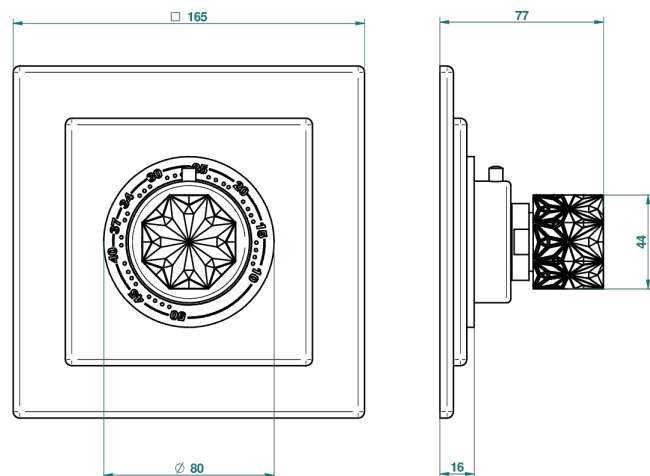

NIHAL PORCELANA AZUL

U2L-15EN16EC

Placa cuadrada y boton de regulaci3n para termostato eurotherm 8105n-8200n-8300

THG[®]
PARIS

68663

14/11/2018

CARACTERÍSTICAS

- Nihal porcelana azul
- Placa cuadrada y boton de regulaci3n para termostato eurotherm 8105n-8200n-8300