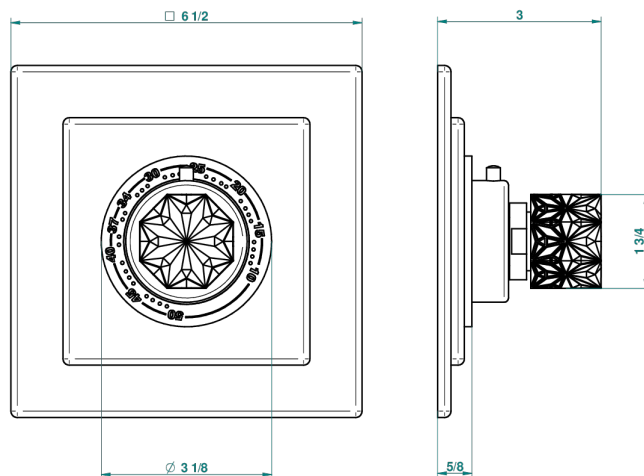

NIHAL PORCELANA AZUL

U2L-15EN16EC

THG[®]
PARIS

Placa cuadrada y boton de regulaci3n para termostato eurotherm 8105n-8200n-8300

68663

14/11/2018

CARACTERÍSTICAS

- Nihal porcelana azul
- Placa cuadrada y boton de regulaci3n para termostato eurotherm 8105n-8200n-8300