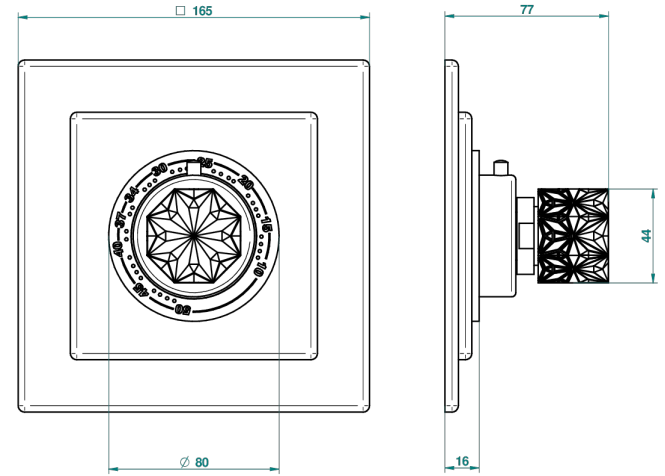

# NIHAL PORCELANA AZUL

U2L-15EN16EC

Placa cuadrada y boton de regulaci3n para termostato eurotherm 8105n-8200n-8300

THG<sup>®</sup>  
PARIS

68663

14/11/2018

## CARACTERÍSTICAS

- Nihal porcelana azul
- Placa cuadrada y boton de regulaci3n para termostato eurotherm 8105n-8200n-8300

## PRODUCTOS RELACIONADOS

- Ref. G00-8105N Cuerpo de empotrar : termostato eurotherm 1/2" (40l/mn) sin regulaci3n de caudal
- Ref. G00-8200N Cuerpo de empotrar : termostato eurotherm 3/4" (80l/mn) sin regulaci3n de caudal