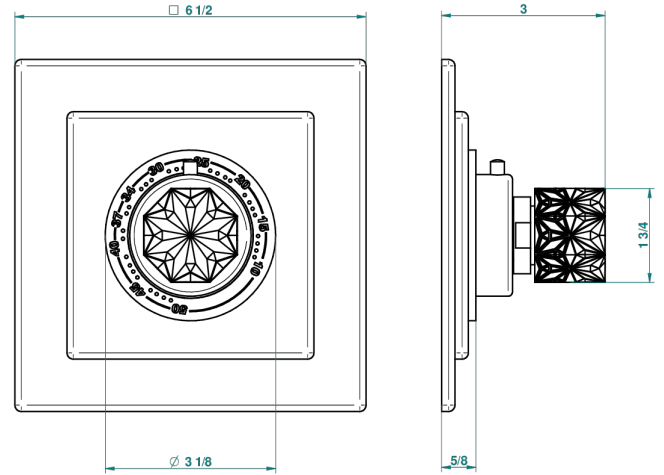

# NIHAL PORCELANA AZUL

U2L-15EN16EC

Placa cuadrada y boton de regulaci3n para termostato eurotherm 8105n-8200n-8300

THG<sup>®</sup>  
PARIS

68663

14/11/2018

## CARACTERÍSTICAS

- Nihal porcelana azul
- Placa cuadrada y boton de regulaci3n para termostato eurotherm 8105n-8200n-8300

## PRODUCTOS RELACIONADOS

- Ref. G00-8105N Cuerpo de empotrar : termostato eurotherm 1/2" (40l/mn) sin regulaci3n de caudal
- Ref. G00-8200N Cuerpo de empotrar : termostato eurotherm 3/4" (80l/mn) sin regulaci3n de caudal