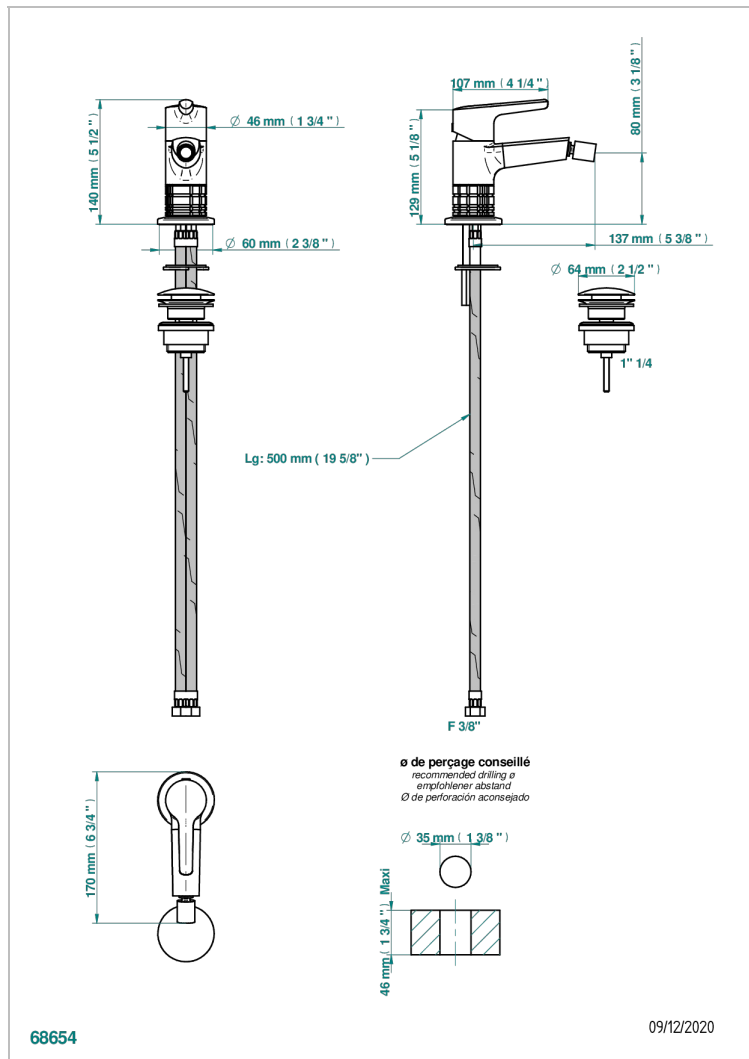

# SYSTEM SQUARED METAL

G9E-6504

单孔坐浴盆温控龙头，带下水器

THG<sup>®</sup>  
PARIS