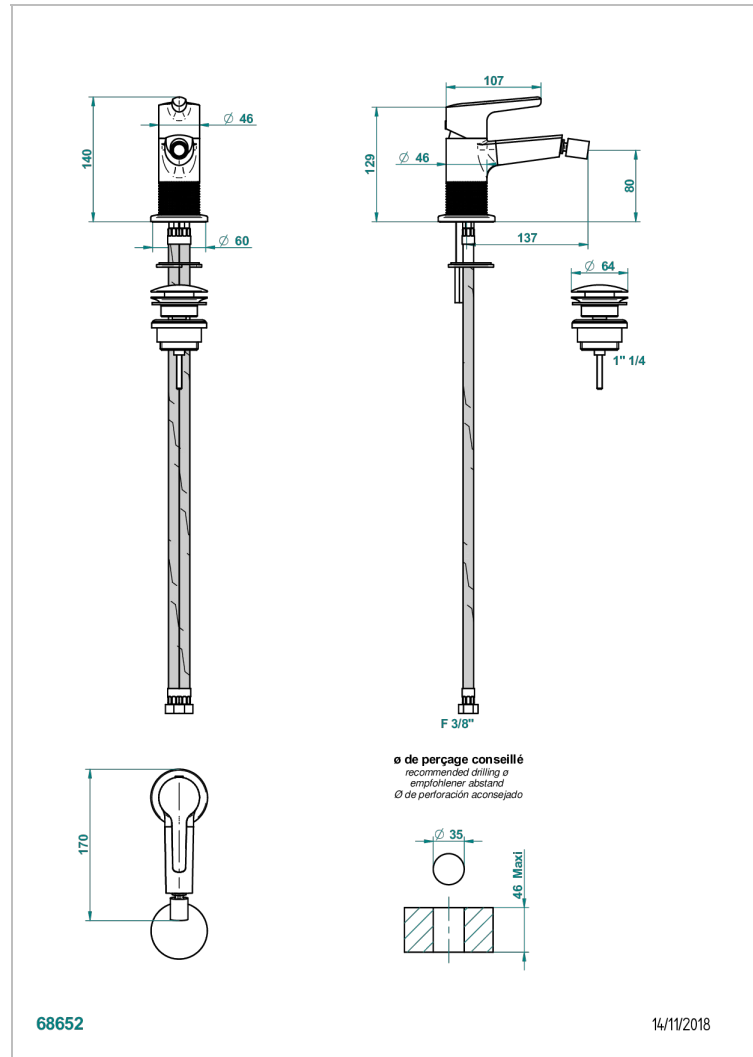

SYSTEM METAL DIAMANT A MANETTES

G9D-6504

Mitigeur de bidet monotrou avec vidage

THG[®]
PARIS

CARACTÉRISTIQUES

- ACS : 19ACCLY246

CERTIFICATIONS

FINITIONS DISPONIBLES

Bronze clair - D01
Chromé - A02
Chromé insert doré - GA1
Chromé mat - C02
Doré brillant - F01
Doré mat - F07

Nickel brillant - B01
Nickel mat - C01
Noir mat céramique - D30
Or pâle - F30
Or pâle mat - F31
Pvd blush - H62