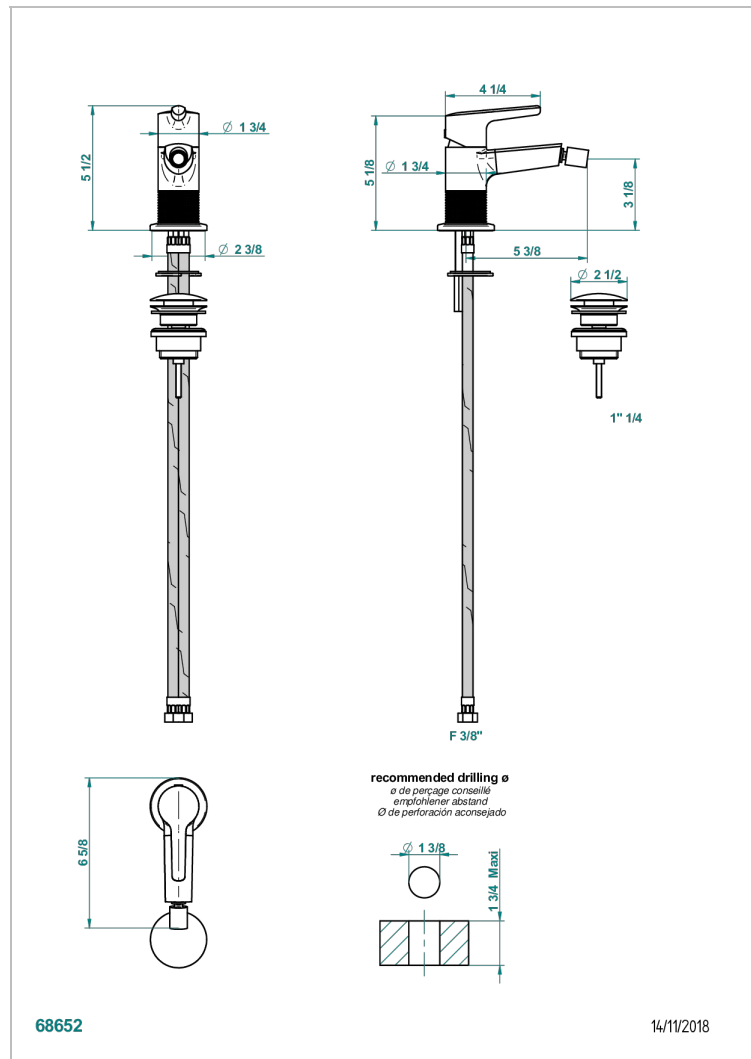

SYSTEM METAL DIAMANT A MANETTES

G9D-6504

Mitigeur de bidet monotrou avec vidage

CARACTÉRISTIQUES

- ACS : 19ACCLY246

CERTIFICATIONS

FINITIONS DISPONIBLES

Bronze clair - D01
Chromé - A02
Chromé insert doré - GA1
Chromé mat - C02
Doré brillant - F01
Doré mat - F07

Nickel brillant - B01
Nickel mat - C01
Noir mat céramique - D30
Or pâle - F30
Or pâle mat - F31
Pvd blush - H62

Pvd blush mat - H60
Pvd couleur bronze brown - F33
Pvd couleur bronze brown - mat - F34
Pvd couleur doré - H52
Pvd couleur doré mat - H53
Pvd couleur laiton - H49

Pvd couleur laiton mat - H50
Pvd couleur nickel - H55
Pvd couleur nickel mat - H56
Pvd graphite - H64
Pvd graphite mat - H65
Pvd umber - H66

Pvd umber mat - H67
Vieux cuivre rouge mat - H07
Vieux nickel - H28