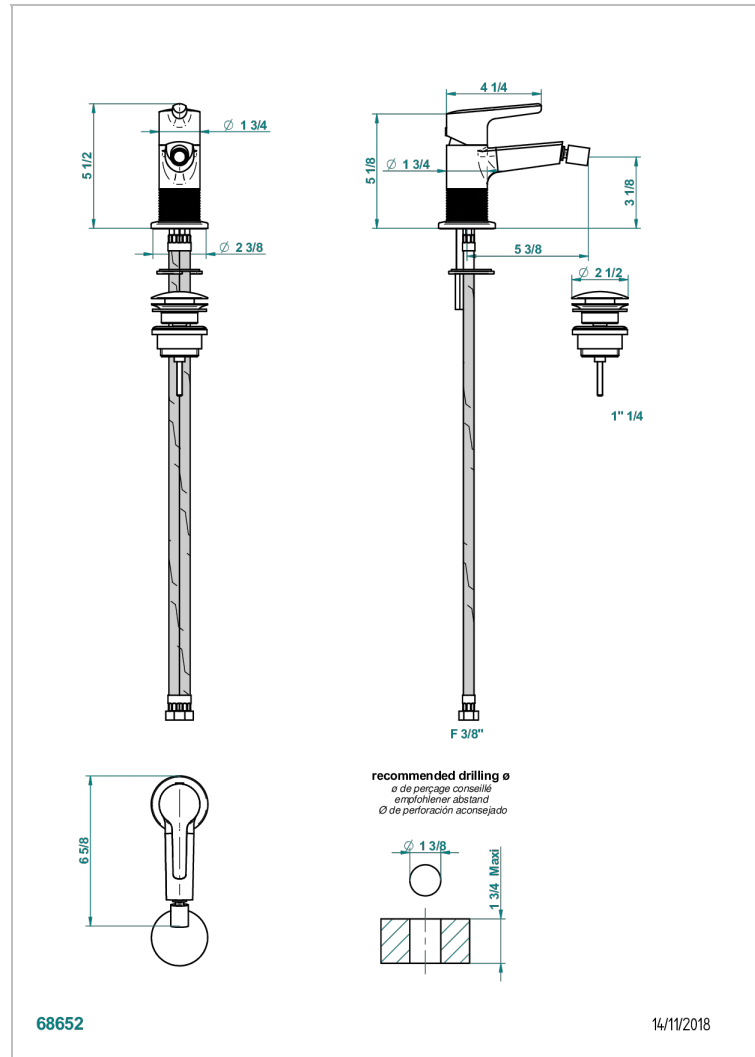

# SYSTEM DIAMOND METAL WITH LEVER

G9D-6504

Monomando de bidé con vaciador

THG<sup>®</sup>  
PARIS

## CARACTERÍSTICAS

- ACS : 19ACCLY246