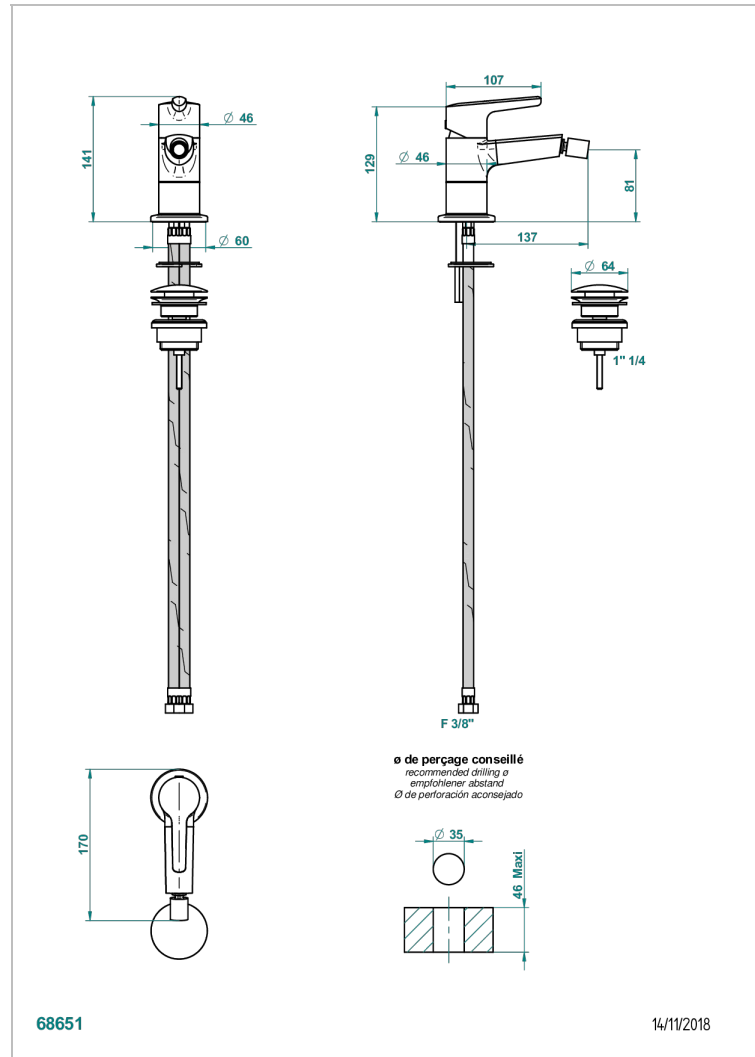

SYSTEM METAL LISSE A MANETTES

G9B-6504

Mitigeur de bidet monotrou avec vidage

THG[®]
PARIS

CARACTÉRISTIQUES

- ACS : 19ACCLY246

CERTIFICATIONS

FINITIONS DISPONIBLES

Bronze clair - D01
Chromé - A02
Chromé insert doré - GA1
Chromé mat - C02
Doré brillant - F01
Doré mat - F07

Nickel brillant - B01
Nickel mat - C01
Noir mat céramique - D30
Or pâle - F30
Or pâle mat - F31
Pvd blush - H62