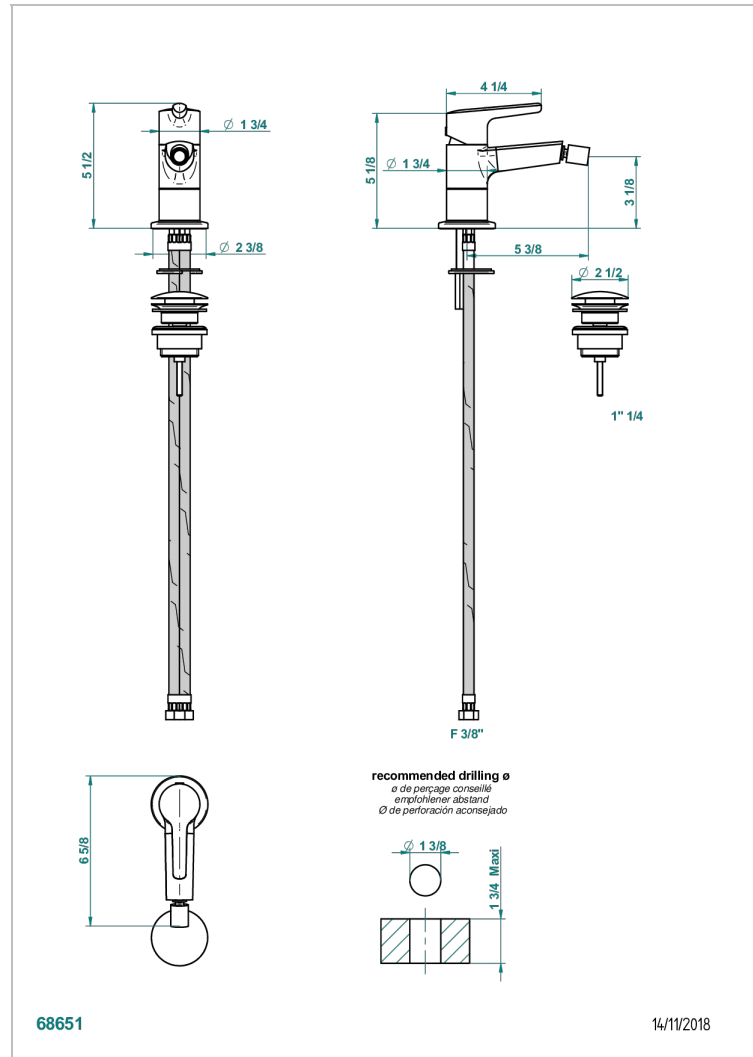

# SYSTEM METAL LISSE A MANETTES

G9B-6504

Mitigeur de bidet monotrou avec vidage

THG<sup>®</sup>  
PARIS

## CARACTÉRISTIQUES

- ACS : 19ACCLY246