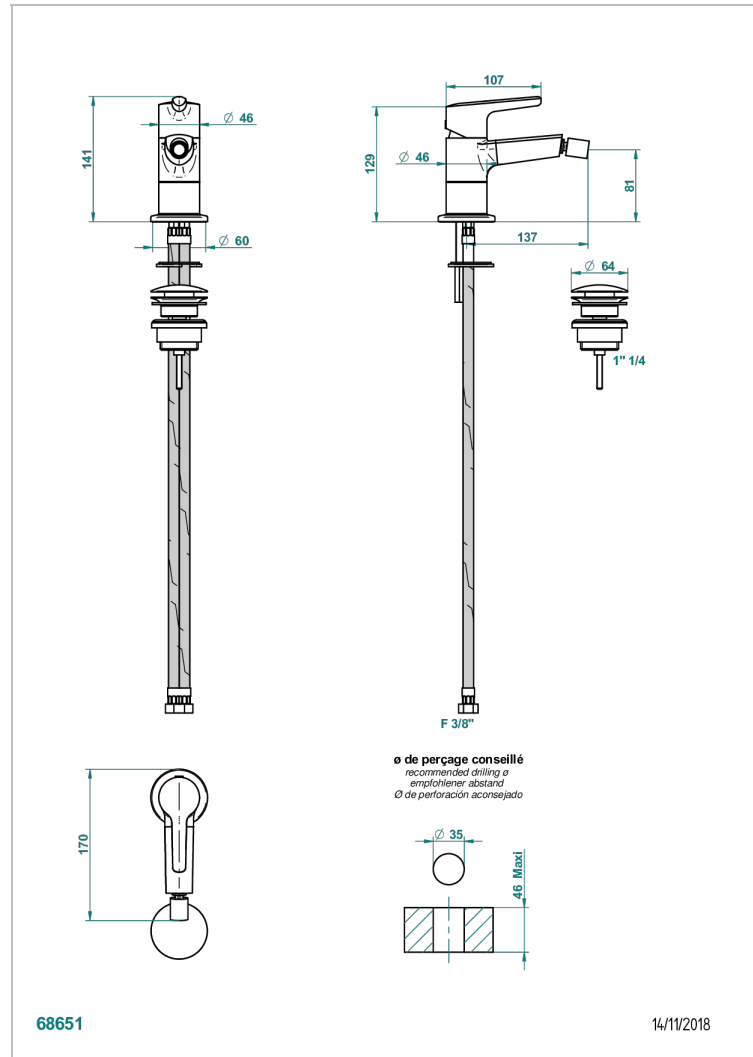

# SYSTEM METAL LISSE A MANETTES

G9B-6504

Mitigeur de bidet monotrou avec vidage

THG<sup>®</sup>  
PARIS

## CARACTÉRISTIQUES

- ACS : 19ACCLY246