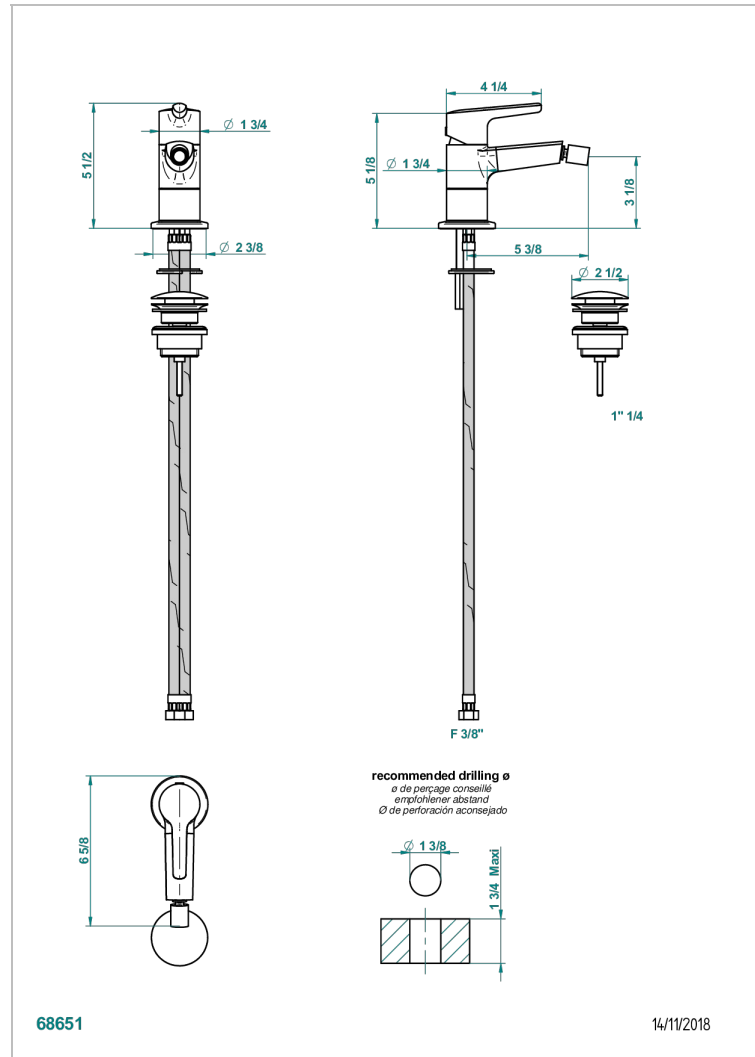

# SYSTEM METAL LISSE A MANETTES

G9B-6504

Mitigeur de bidet monotrou avec vidage

THG<sup>®</sup>  
PARIS

## CARACTÉRISTIQUES

- ACS : 19ACCLY246