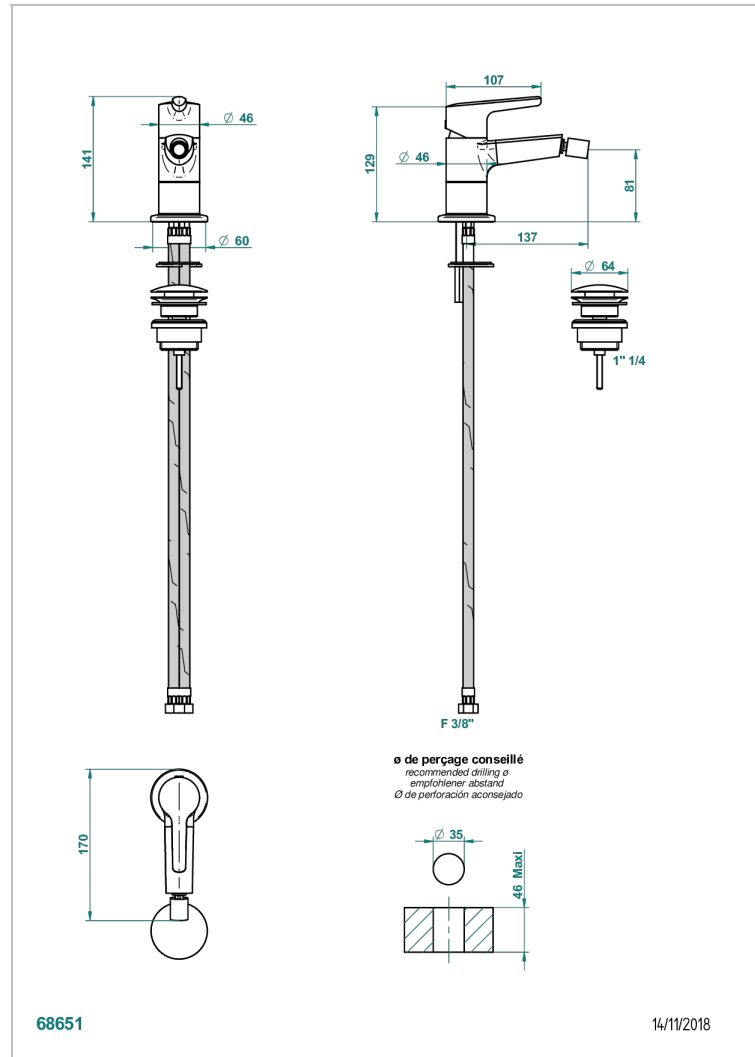

# SYSTEM METAL LISSE

G9A-6504

Mitigeur de bidet monotrou avec vidage

THG<sup>®</sup>  
PARIS

## CARACTÉRISTIQUES

- ACS : 19ACCLY246