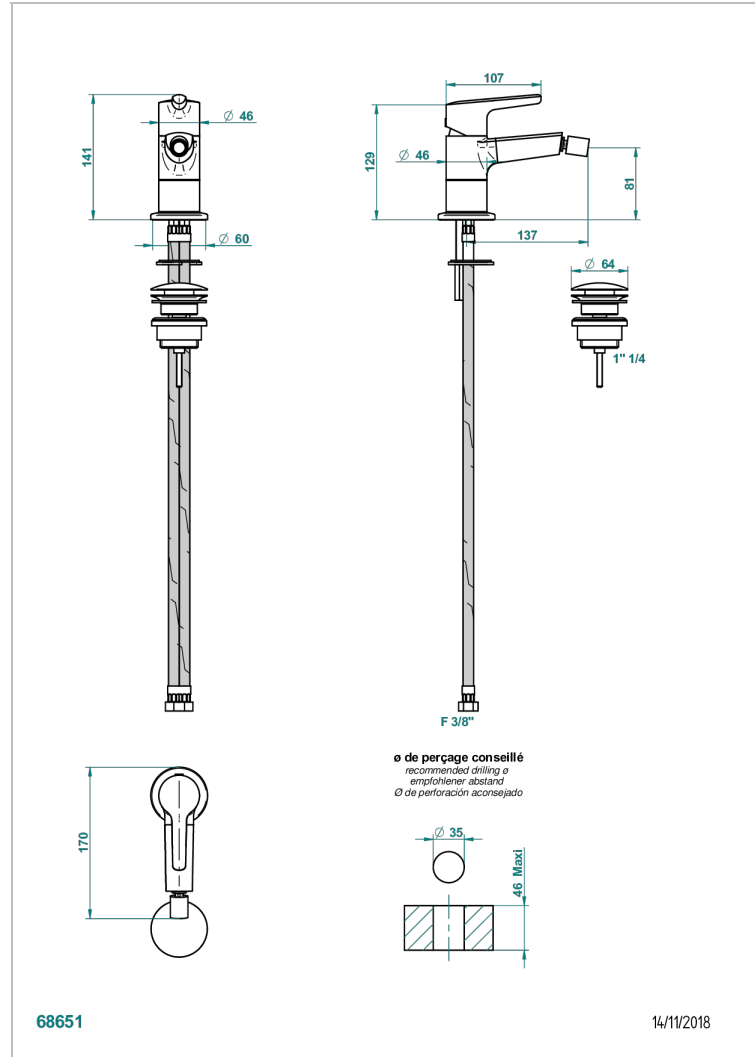

SYSTEM SMOOTH METAL

G9A-6504

Bidet-einhebelmischer mit ablaufgarnitur

THG[®]
PARIS

EIGENSCHAFTEN

- ACS : 19ACCLY246

ZERTIFIZIERUNGEN

VERFÜGBARE OBERFLÄCHEN

Altnickel - H28
Blassgold - F30
Blassgold matt unlackiert - F31
Bronze hell - D01
Chrom - A02
Chrom matt - C02

Gold - F01
Gold matt - F07
Kupfer altrot matt lackiert - H07
Mattschwarz keramik - D30
Nickel matt - C01
Polished chrome with gold inlay - GA1