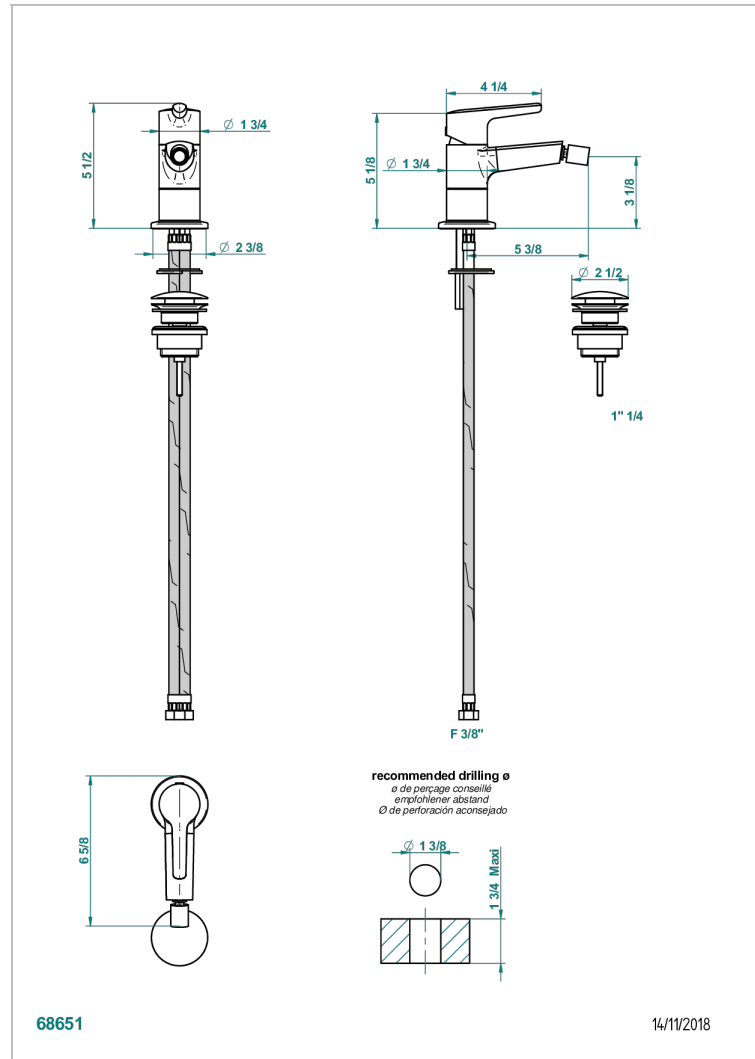

SYSTEM SMOOTH METAL

G9A-6504

Bidet-einhebelmischer mit ablaufgarnitur

THG[®]
PARIS

EIGENSCHAFTEN

- ACS : 19ACCLY246

ZERTIFIZIERUNGEN

VERFÜGBARE OBERFLÄCHEN

Altnickel - H28
Blassgold - F30
Blassgold matt unlackiert - F31
Bronze hell - D01
Chrom - A02
Chrom matt - C02

Gold - F01
Gold matt - F07
Kupfer altrot matt lackiert - H07
Mattschwarz keramik - D30
Nickel matt - C01
Polished chrome with gold inlay - GA1