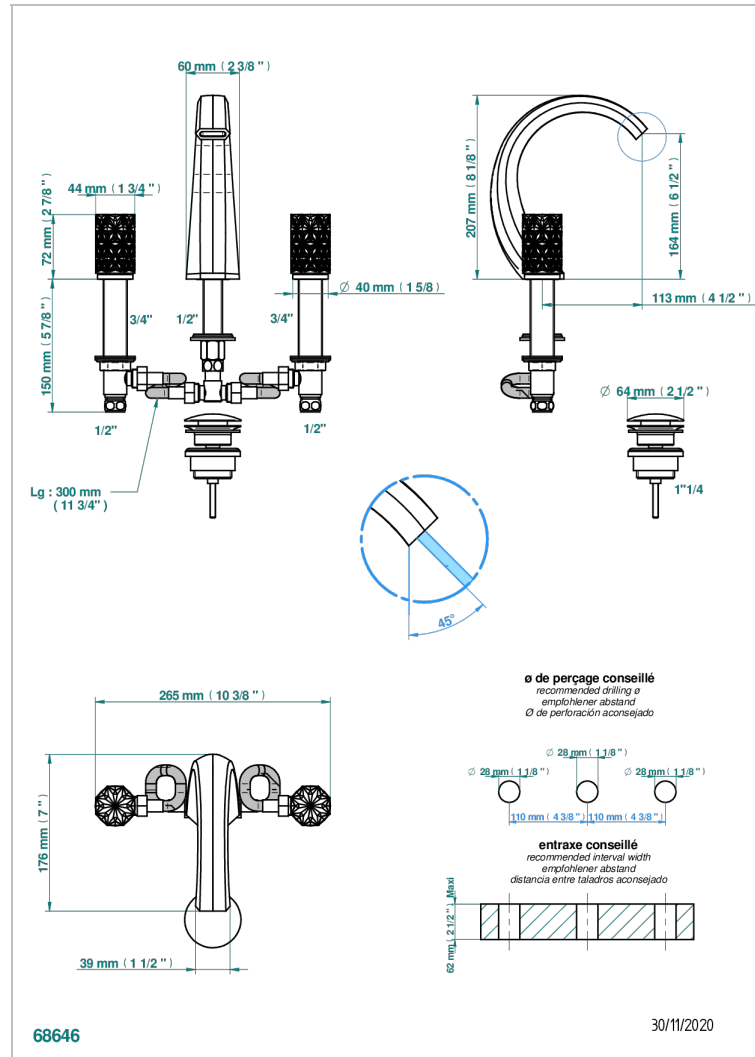

NIHAL PORCELANA AZUL

U2L-151M

Batería americana de lavabo 1/2"- llaves con cuerpo largo con vaciador

THG
PARIS

CARACTERÍSTICAS

- ACS : 18ACCLY393
- NF : NF EN 200 - IA - Chrome

ESTÁNDAR

ACABADOS DISPONIBLES