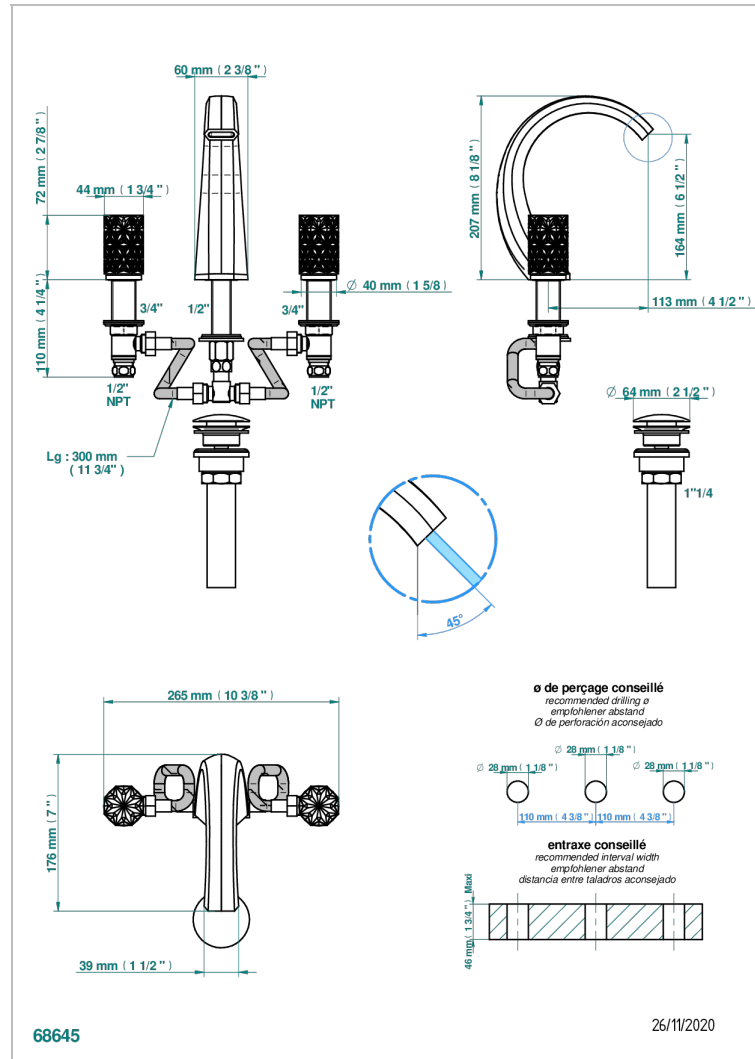

NIHAL PORCELANA AZUL

U2L-151/US

Rim mounted 3-hole basin mixer with waste

CARACTERÍSTICAS

- Nihal porcelana azul
- Rim mounted 3-hole basin mixer with waste

ACABADOS DISPONIBLES

Bronce claro - D01
Cerámica negra mate - D30
Cobre viejo mate - H07
Cromo - A02
Cromo / dorado - G02
Cromo mate - C02

Dorado - F01
Dorado mate - F07
Dorado pálido - F30
Dorado pálido mate (sin barniz) - F31
Níquel - B01
Níquel mate - C01

Níquel viejo - H28
Pvd blush - H62
Pvd blush mate - H60
Pvd color latón - H49
Pvd color latón mate - H50
Pvd color níquel - H55