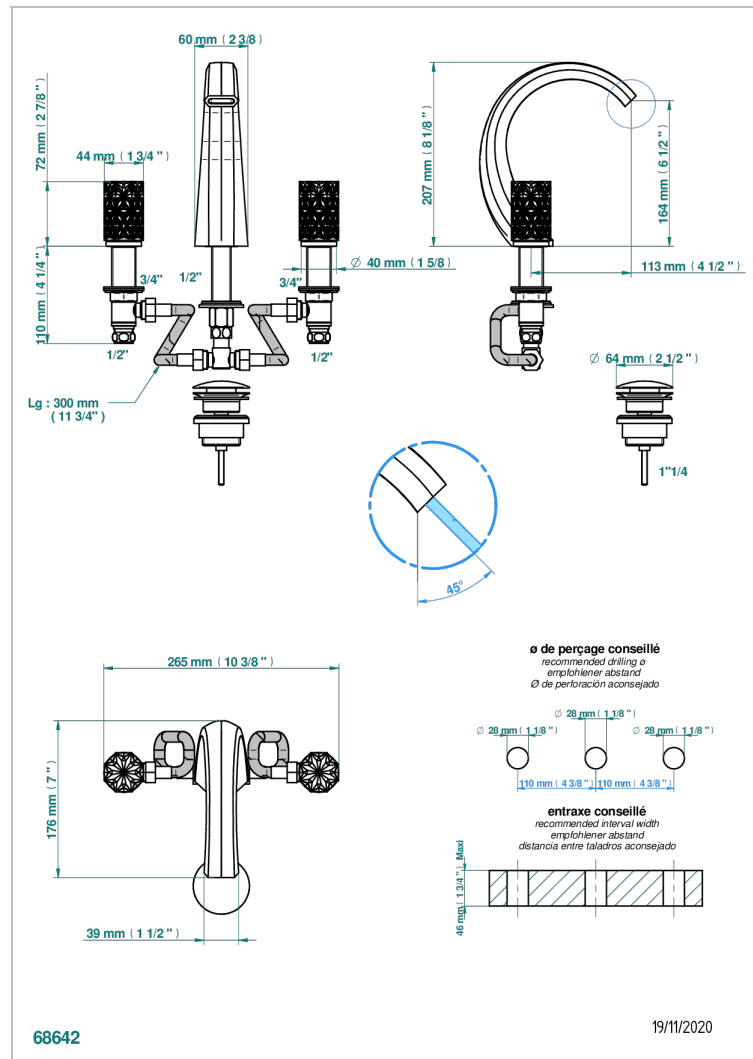

NIHAL PORCELANA AZUL

U2L-151

Batería americana de lavabo 1/2" con vaciador

THG[®]
PARIS

CARACTERÍSTICAS

- ACS : 18ACCLY393
- NF : NF EN 200 - IA - Chrome

ESTÁNDAR

ACABADOS DISPONIBLES