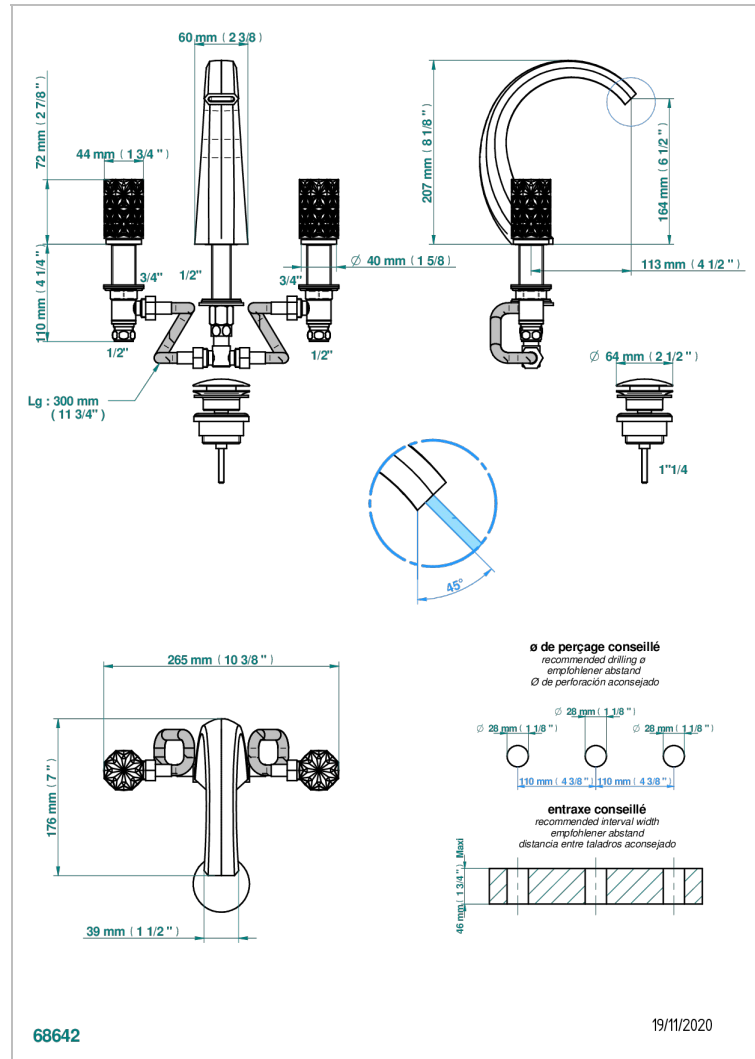

NIHAL PORCELANA AZUL

U2L-151

Batería americana de lavabo 1/2" con vaciador

THG[®]
PARIS

CARACTERÍSTICAS

- ACS : 18ACCLY393
- NF : NF EN 200 - IA - Chrome

ESTÁNDAR

ACABADOS DISPONIBLES