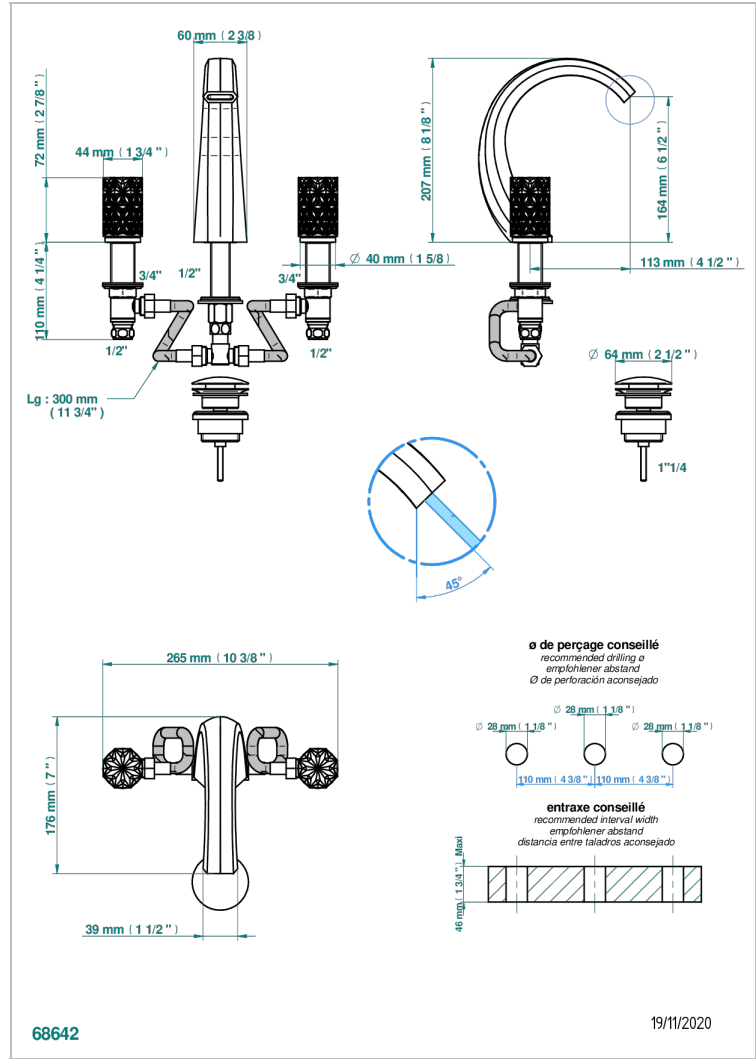

NIHAL BLUE PORCELAIN

U2L-151

3孔台盆龙头, 带下水器

THG[®]
PARIS

特色

- ACS : 18ACCLY393
- NF : NF EN 200 - IA - Chrome

标准

可选饰面