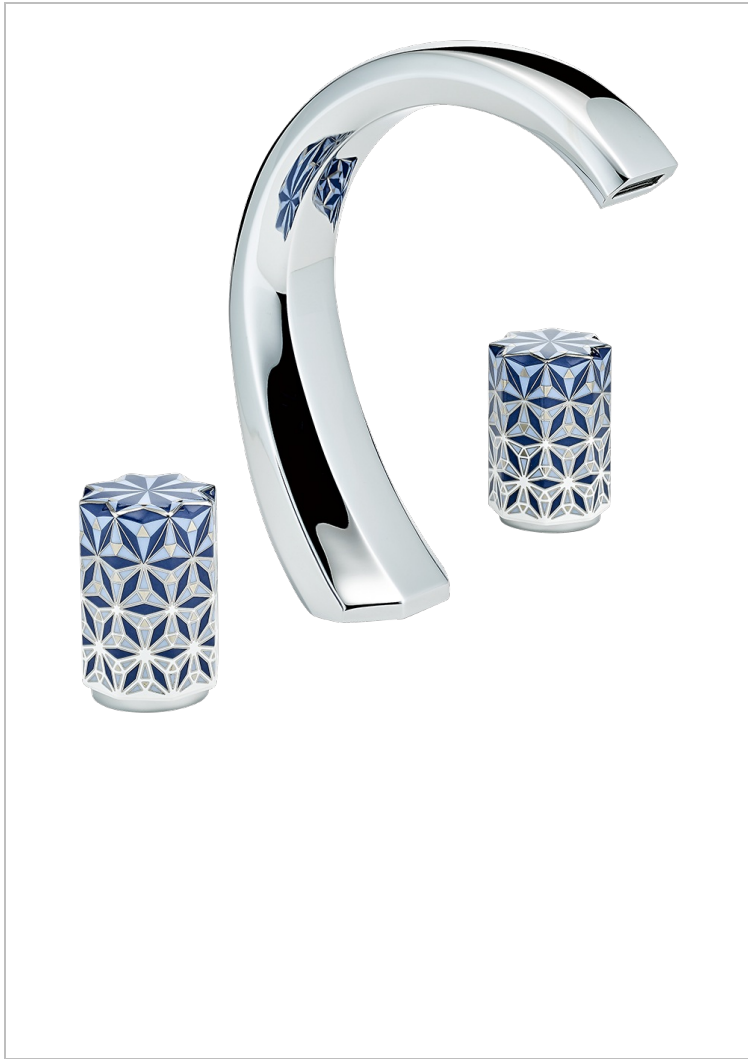

NIHAL BLUE PORCELAIN

U2L-151

3孔台盆龙头, 带下水器

THG[®]
PARIS

特色

- ACS : 18ACCLY393
- NF : NF EN 200 - IA - Chrome

标准

可选饰面

Black ceram - D30
Blush PVD - H62
Graphite PVD - H64
Matt Umber PVD - H67
Matt blush PVD - H60
Matt graphite PVD - H65

PVD哑光棕铜 - F34
PVD哑光金 - H53
PVD哑光铜 - H50
PVD哑光镍 - H56
PVD抛光铜 - H49
PVD棕铜 - F33

PVD金色 - H52
PVD镍 - H55
Umber PVD - H66
哑光复古铜 - H07
哑光浅金 - F31
哑光金 - F07

哑光铬 - C02
哑光镍 - C01
复古镍 - H28
抛光金 (24K金) - F01
抛光铬 - A02
抛光铬/抛光金 - G02

抛光镍 - B01
浅金 - F30
漆面铜 - D01