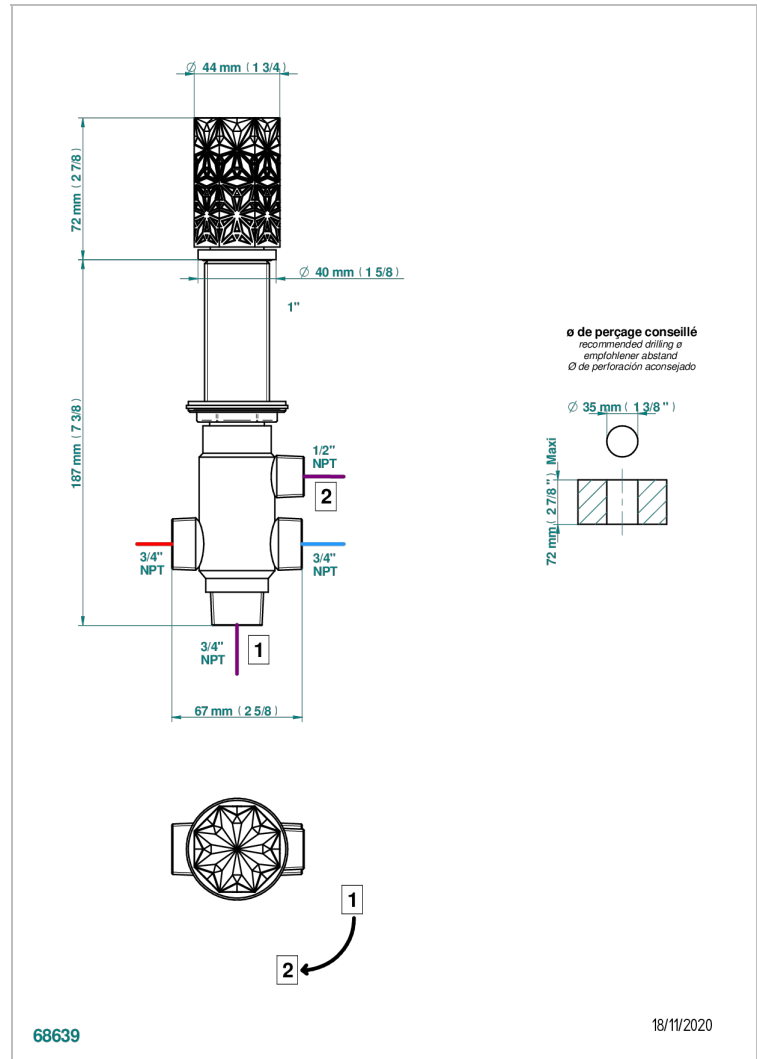

NIHAL PORCELANA AZUL

U2L-50/4/VG

Inversor manual sobre encimera 4 vías (2 salidas , 2 entradas)

THG[®]
PARIS

CARACTERÍSTICAS

- Nihal porcelana azul
- Inversor manual sobre encimera 4 vías (2 salidas , 2 entradas)