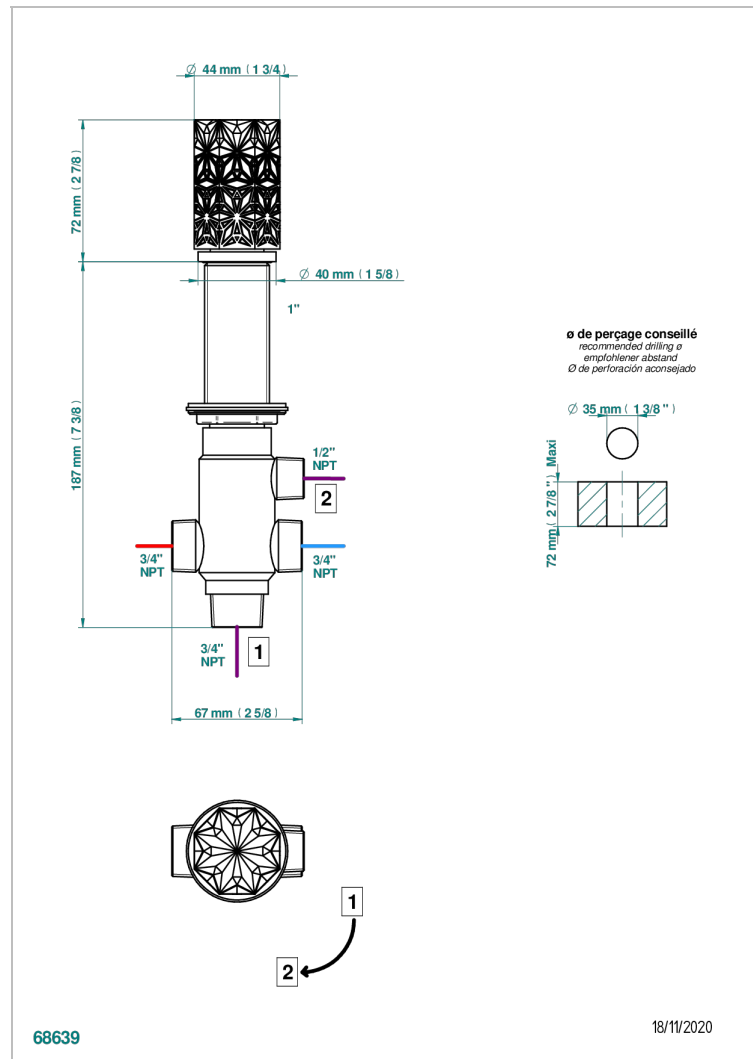

NIHAL BLUE PORCELAIN

U2L-50/4/VG

Переключатель наворотный 2 входа 3/4", один выход 3/4" и один выход 1x1/2"

THG[®]
PARIS

ХАРАКТЕРИСТИКИ

- Nihal Blue porcelain
- Переключатель наворотный 2 входа 3/4", один выход 3/4" и один выход 1x1/2"