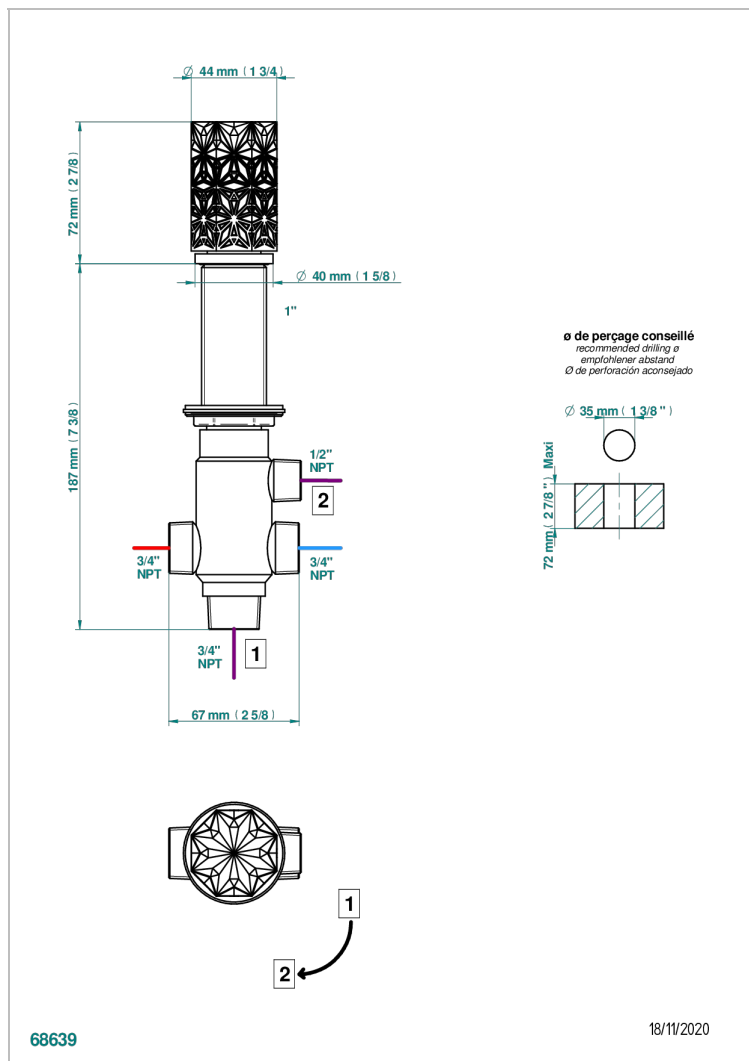

NIHAL BLUE PORCELAIN

U2L-50/4/VG

台式四通手动分水器 (2个入水口, 2个出水口)

特色

- Nihal Blue porcelain
- 台式四通手动分水器 (2个入水口, 2个出水口)

可选饰面

Black ceram - D30
Blush PVD - H62
Graphite PVD - H64
Matt Umber PVD - H67
Matt blush PVD - H60
Matt graphite PVD - H65