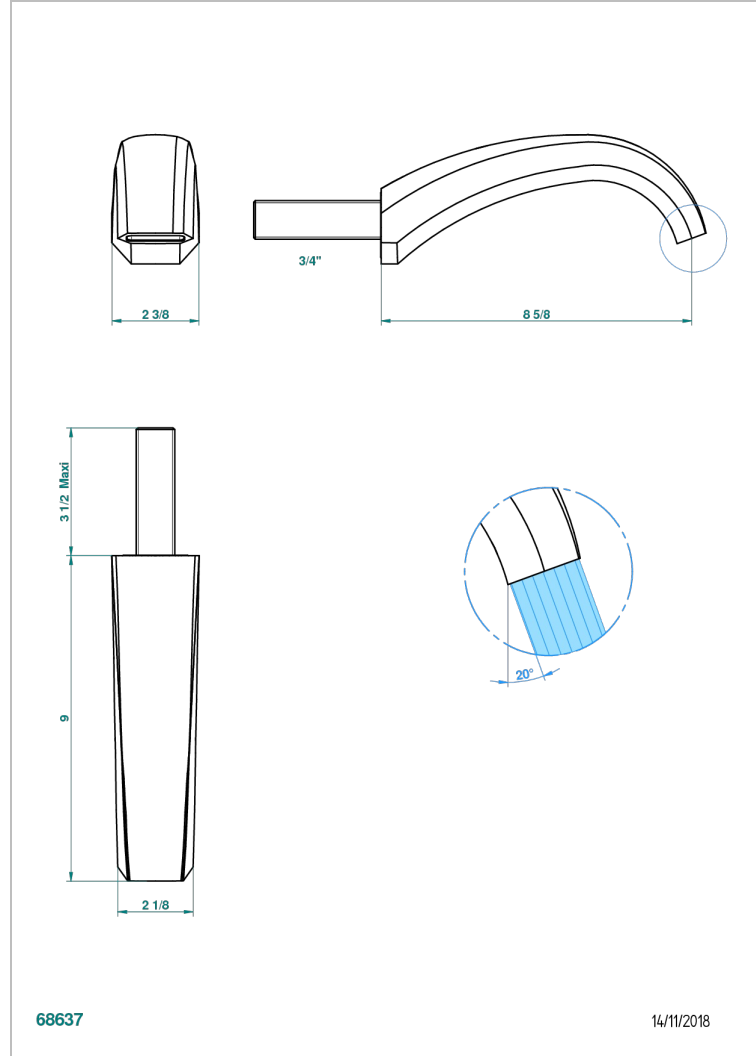

NIHAL PORCELAINE IVOIRE

U2N-43SGB

Bec de lavabo mural sans té - bec super goliath

THG[®]
PARIS

CARACTERÍSTICAS

- Nihal porcelaine ivoire
- Bec de lavabo mural sans té - bec super goliath

ACABADOS DISPONIBLES