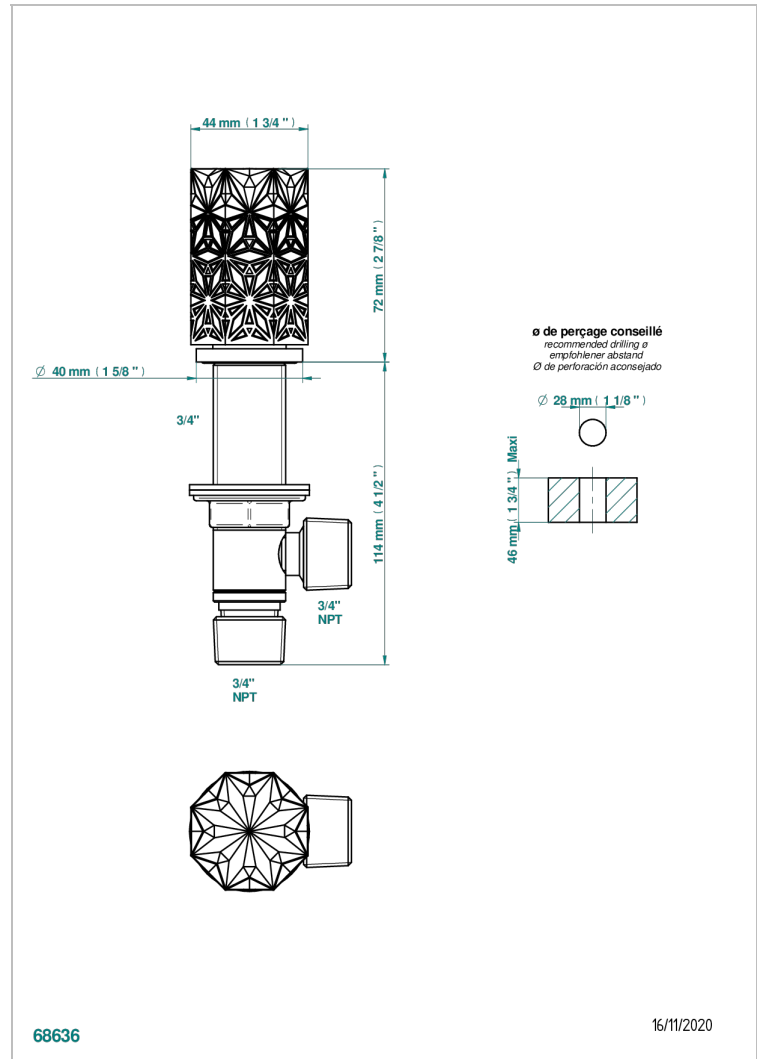

NIHAL PORCELAINE BLEUE

U2L-36

Côté sur gorge 3/4"

THG[®]
PARIS

CARACTÉRISTIQUES

- Nihal Porcelaine bleue
- Côté sur gorge 3/4"

FINITIONS DISPONIBLES

Bronze clair - D01
Chromé - A02
Chromé / doré - G02
Chromé mat - C02
Doré brillant - F01
Doré mat - F07

Nickel brillant - B01
Nickel mat - C01
Noir mat céramique - D30
Or pâle - F30
Or pâle mat - F31
Pvd blush - H62

Pvd blush mat - H60
Pvd couleur bronze brown - F33
Pvd couleur bronze brown - mat - F34
Pvd couleur doré - H52
Pvd couleur doré mat - H53
Pvd couleur laiton - H49

Pvd couleur laiton mat - H50
Pvd couleur nickel - H55
Pvd couleur nickel mat - H56
Pvd graphite - H64
Pvd graphite mat - H65
Pvd umber - H66

Pvd umber mat - H67
Vieux cuivre rouge mat - H07
Vieux nickel - H28