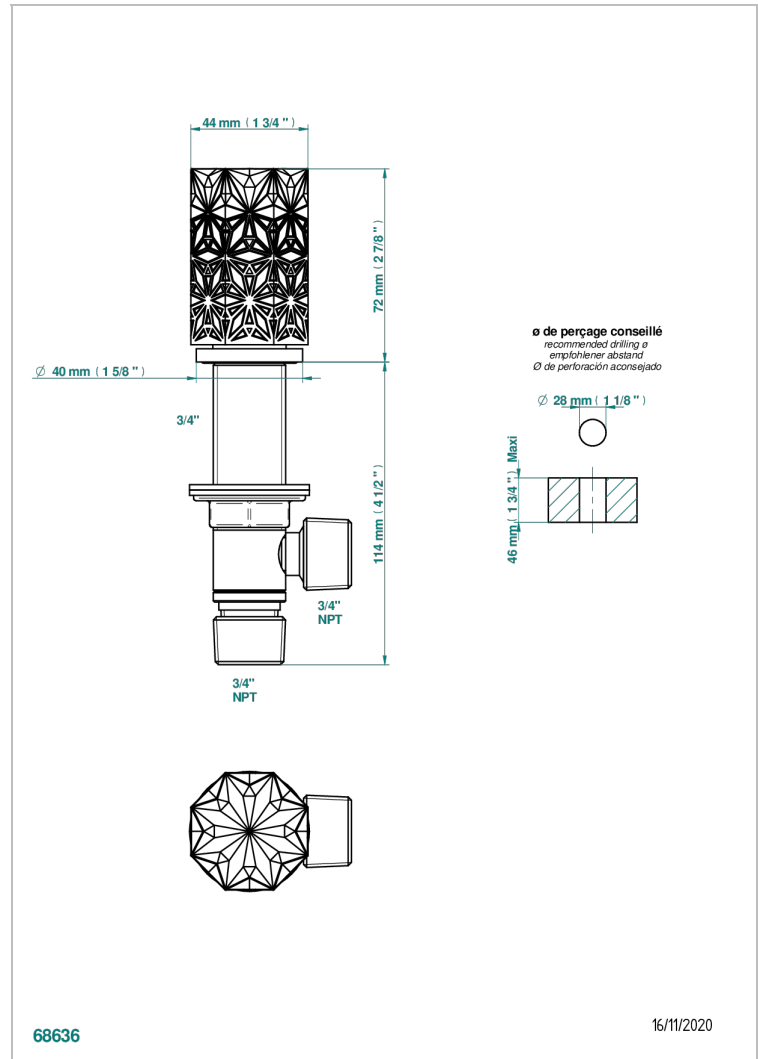

NIHAL PORCELANA AZUL

U2L-36

Llave de paso sobre encimera 3/4"

THG[®]
PARIS

CARACTERÍSTICAS

- Nihal porcelana azul
- Llave de paso sobre encimera 3/4"

ACABADOS DISPONIBLES

Bronce claro - D01
Cerámica negra mate - D30
Cobre viejo mate - H07
Cromo - A02
Cromo / dorado - G02
Cromo mate - C02

Dorado - F01
Dorado mate - F07
Dorado pálido - F30
Dorado pálido mate (sin barniz) - F31
Níquel - B01
Níquel mate - C01

Níquel viejo - H28
Pvd blush - H62
Pvd blush mate - H60
Pvd color latón - H49
Pvd color latón mate - H50
Pvd color níquel - H55