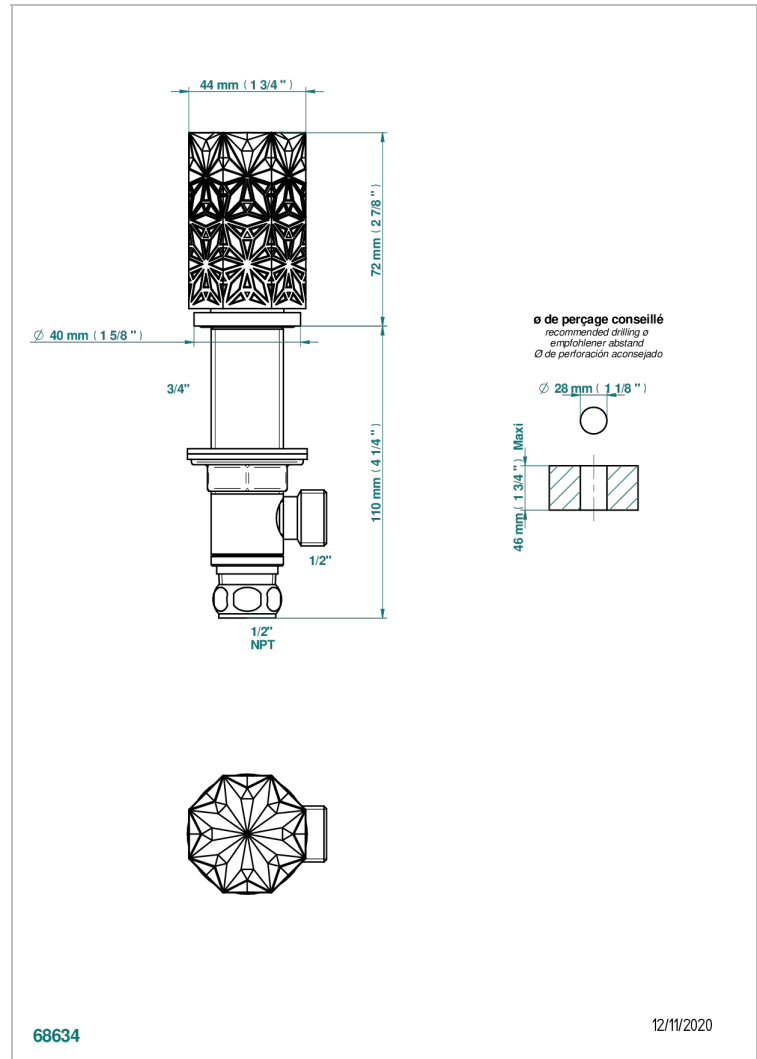

NIHAL PORCELAINE BLEUE

U2L-35/US

Côté sur gorge 1/2", standard américain

THG[®]
PARIS

CARACTÉRISTIQUES

- Nihal Porcelaine bleue
- Côté sur gorge 1/2", standard américain

FINITIONS DISPONIBLES

Bronze clair - D01
Chromé - A02
Chromé / doré - G02
Chromé mat - C02
Doré brillant - F01
Doré mat - F07

Nickel brillant - B01
Nickel mat - C01
Noir mat céramique - D30
Or pâle - F30
Or pâle mat - F31
Pvd blush - H62

Pvd blush mat - H60
Pvd couleur bronze brown - F33
Pvd couleur bronze brown - mat - F34
Pvd couleur doré - H52
Pvd couleur doré mat - H53
Pvd couleur laiton - H49