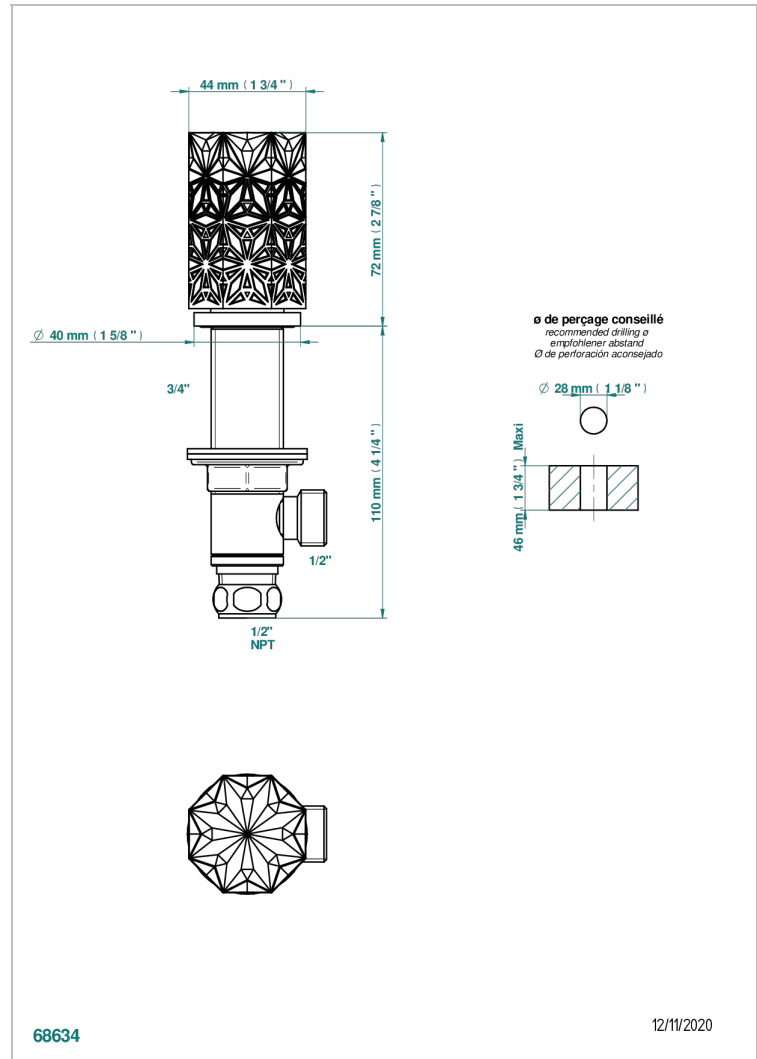

NIHAL PORCELANA AZUL

U2L-35/US

Côté sur gorge 1/2", standard américain

THG[®]
PARIS

CARACTERÍSTICAS

- Nihal porcelana azul
- Côté sur gorge 1/2", standard américain

ACABADOS DISPONIBLES

Bronce claro - D01
Cerámica negra mate - D30
Cobre viejo mate - H07
Cromo - A02
Cromo / dorado - G02
Cromo mate - C02