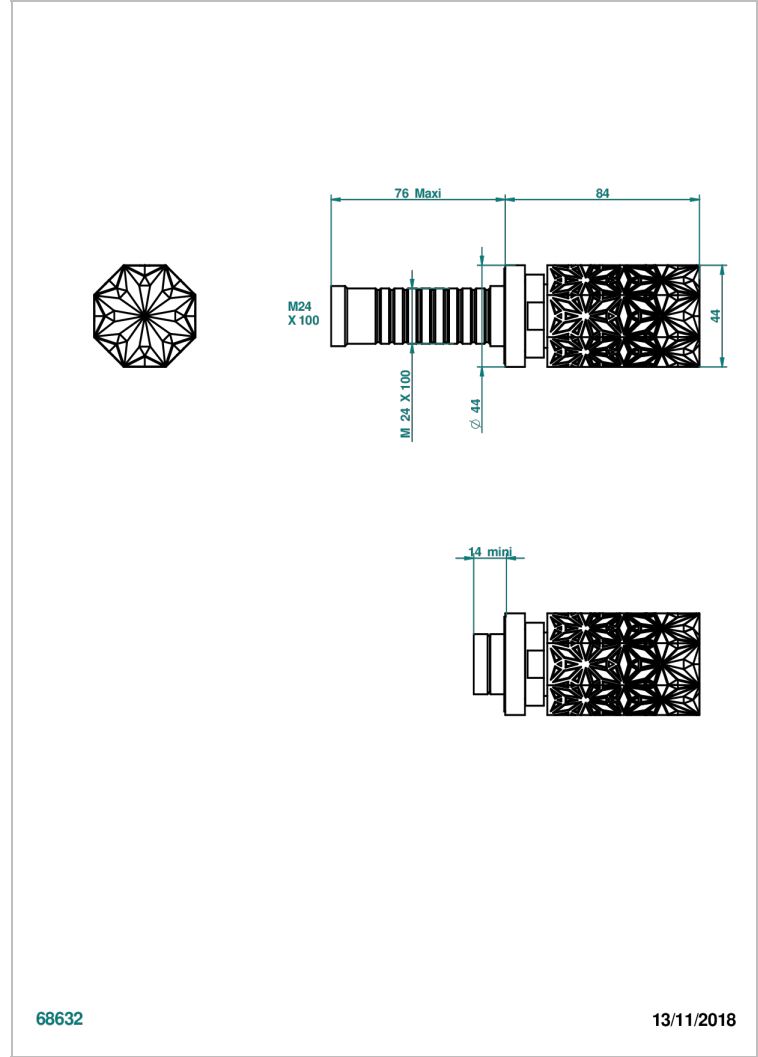

# NIHAL PORCELAINE BLEUE

U2L-30B

THG<sup>®</sup>  
PARIS

Garniture sans tête (croisillon, rosace et allonge) pour robinet d'arrêt 1/2" ref.30/CA & 30/HA et 3/4" ref.32/CA & 32/HA ou inverseur ref.50/4VMA

## CARACTÉRISTIQUES

- Nihal Porcelaine bleue
- Garniture sans tête (croisillon, rosace et allonge) pour robinet d'arrêt 1/2" ref.30/CA & 30/HA et 3/4" ref.32/CA & 32/HA ou inverseur ref.50/4VMA

## PRODUITS ASSOCIÉS

- Ref. G00-32CUSA Robinet d'arrêt à encastrer 3/4" côté froid tête 1/4 tour fermeture gauche -standard américain sans garniture
- Ref. G00-32HUSA Robinet d'arrêt à encastrer 3/4" côté chaud tête 1/4 tour fermeture droite - standard américain sans garniture
- Ref. G00-30CUSA Robinet d'arrêt a encastrer 1/2 " cote froid tete 1/4 tour fermeture gauche - standard americain sans garniture
- Ref. G00-30HUSA Robinet d'arrêt a encastrer 1/2 " cote chaud tete 1/4 tour fermeture droite - standard americain sans garniture