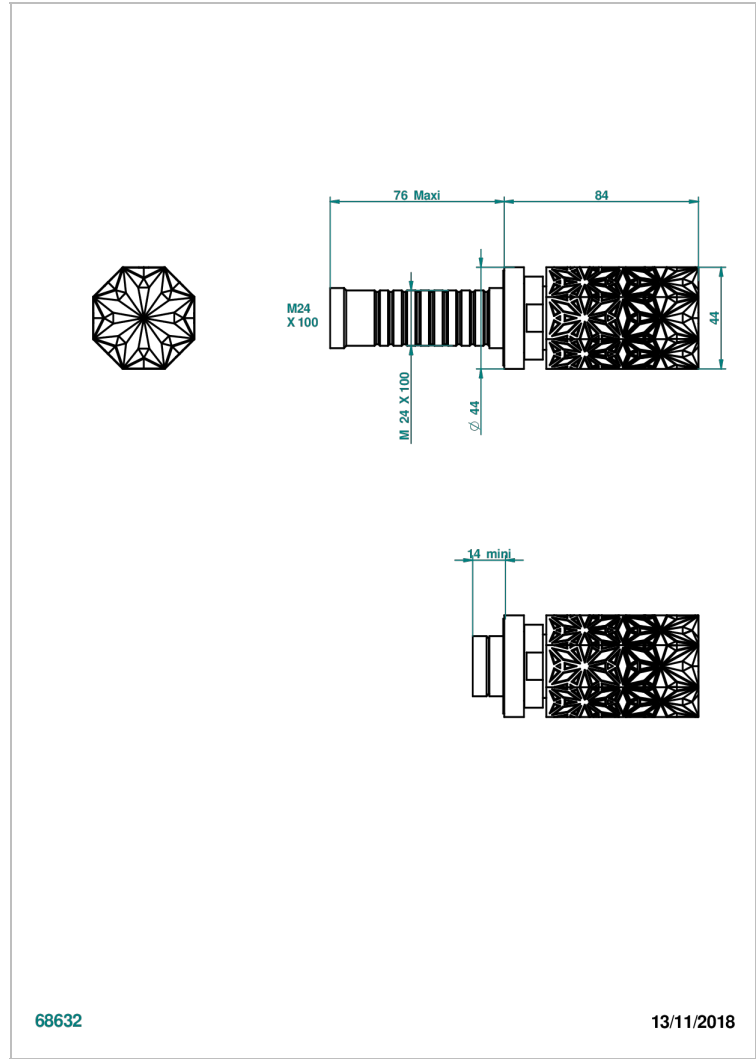

NIHAL PORCELANA AZUL

U2L-30B

THG[®]
PARIS

Parte externa para llave de paso mural ref. 30 & 32 y para inversor mural ref. 50/4/VM (mando, rosetón y alargador, sin cartucho)

68632

13/11/2018

CARACTERÍSTICAS

- Nihal porcelana azul
- Parte externa para llave de paso mural ref. 30 & 32 y para inversor mural ref. 50/4/VM (mando, rosetón y alargador, sin cartucho)

PRODUCTOS RELACIONADOS

- Ref. G00-32CUSA Robinet d'arrêt à encastrer 3/4" côté froid tête 1/4 tour fermeture gauche -standard américain sans garniture
- Ref. G00-32HUSA Robinet d'arrêt à encastrer 3/4" côté chaud tête 1/4 tour fermeture droite - standard américain sans garniture
- Ref. G00-30CUSA Robinet d'arrêt a encastrer 1/2 " cote froid tete 1/4 tour fermeture gauche - standard americain sans garniture
- Ref. G00-30HUSA Robinet d'arret a encastrer 1/2 " cote chaud tete 1/4 tour fermeture droite - standard americain sans garniture