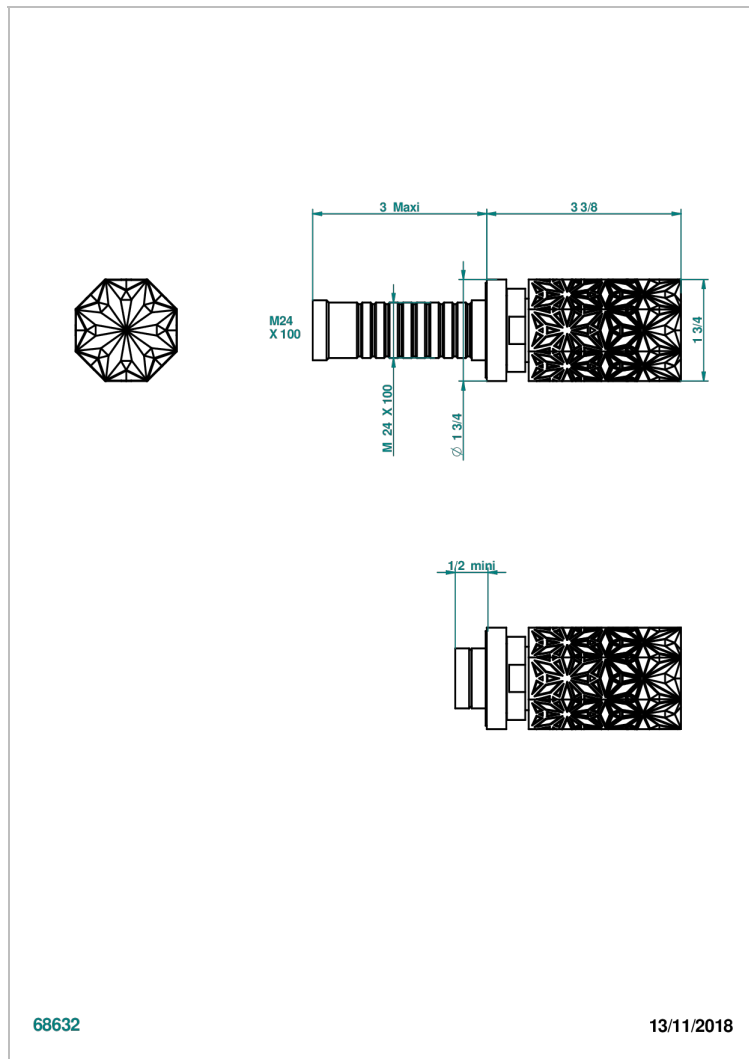

# NIHAL PORCELAINE BLEUE

U2L-30B

THG<sup>®</sup>  
PARIS

Garniture sans tête (croisillon, rosace et allonge) pour robinet d'arrêt 1/2" ref.30/CA & 30/HA et 3/4" ref.32/CA & 32/HA ou inverseur ref.50/4VMA

## CARACTÉRISTIQUES

- Nihal Porcelaine bleue
- Garniture sans tête (croisillon, rosace et allonge) pour robinet d'arrêt 1/2" ref.30/CA & 30/HA et 3/4" ref.32/CA & 32/HA ou inverseur ref.50/4VMA

## PRODUITS ASSOCIÉS

- Ref. G00-32CUSA Robinet d'arrêt à encastrer 3/4" côté froid tête 1/4 tour fermeture gauche -standard américain sans garniture
- Ref. G00-32HUSA Robinet d'arrêt à encastrer 3/4" côté chaud tête 1/4 tour fermeture droite - standard américain sans garniture
- Ref. G00-30CUSA Robinet d'arrêt a encastrer 1/2 " cote froid tete 1/4 tour fermeture gauche - standard americain sans garniture
- Ref. G00-30HUSA Robinet d'arret a encastrer 1/2 " cote chaud tete 1/4 tour fermeture droite - standard americain sans garniture