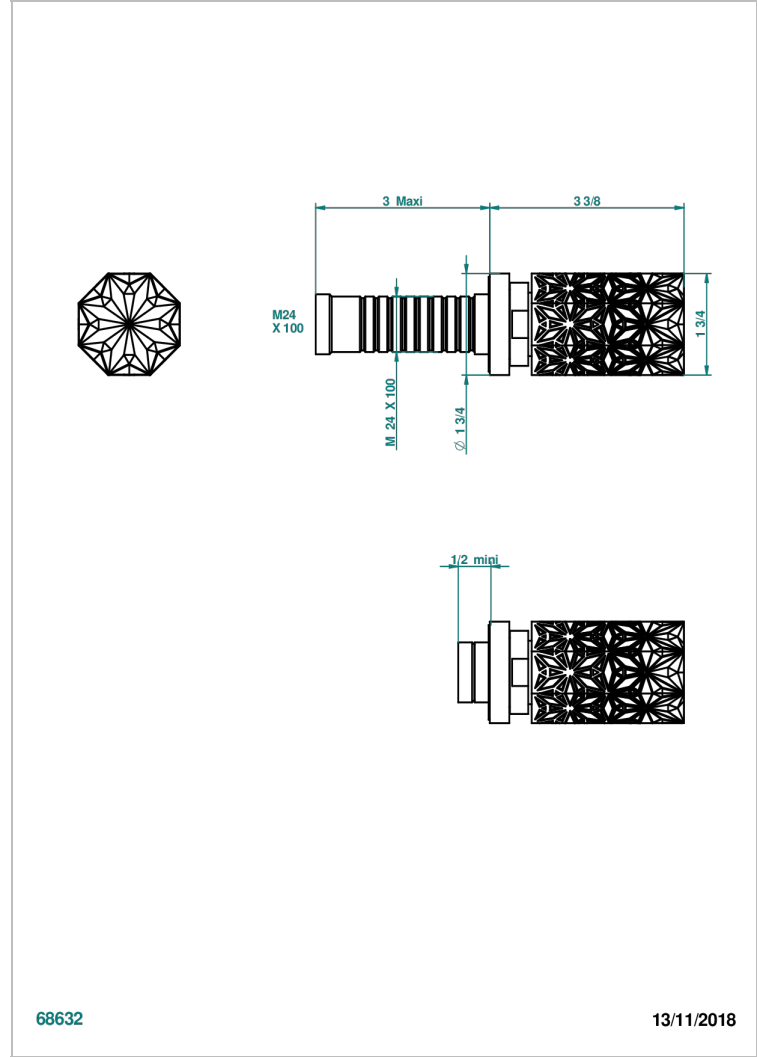

# NIHAL PORCELANA AZUL

U2L-30B

THG<sup>®</sup>  
PARIS

Parte externa para llave de paso mural ref. 30 & 32 y para inversor mural ref. 50/4/VM (mando, rosetón y alargador, sin cartucho)

68632

13/11/2018

## CARACTERÍSTICAS

- Nihal porcelana azul
- Parte externa para llave de paso mural ref. 30 & 32 y para inversor mural ref. 50/4/VM (mando, rosetón y alargador, sin cartucho)

## PRODUCTOS RELACIONADOS

- Ref. G00-32CUSA Robinet d'arrêt à encastrer 3/4" côté froid tête 1/4 tour fermeture gauche -standard américain sans garniture
- Ref. G00-32HUSA Robinet d'arrêt à encastrer 3/4" côté chaud tête 1/4 tour fermeture droite - standard américain sans garniture
- Ref. G00-30CUSA Robinet d'arrêt a encastrer 1/2 " cote froid tete 1/4 tour fermeture gauche - standard americain sans garniture
- Ref. G00-30HUSA Robinet d'arret a encastrer 1/2 " cote chaud tete 1/4 tour fermeture droite - standard americain sans garniture