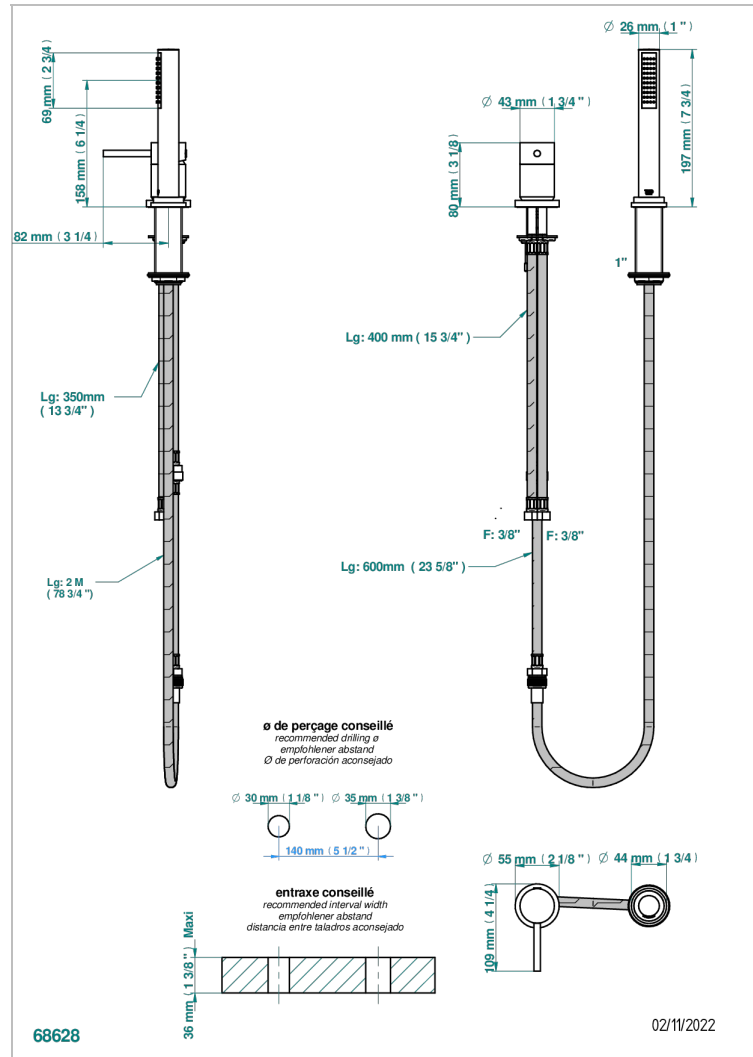

NANO A MANETTES

G5B-6523/60A

Mitigeur sur gorge avec douchette, coulant et flexible 2 m

THG
PARIS

CARACTÉRISTIQUES

- Nano à manettes
- Mitigeur sur gorge avec douchette, coulant et flexible 2 m

FINITIONS DISPONIBLES

Chromé - A02
Chromé / doré - G02
Chromé mat - C02
Doré brillant - F01
Doré mat - F07
Nickel brillant - B01

Nickel mat - C01
Noir mat céramique - D30
Or pâle - F30
Or pâle mat - F31
Vieux nickel - H28