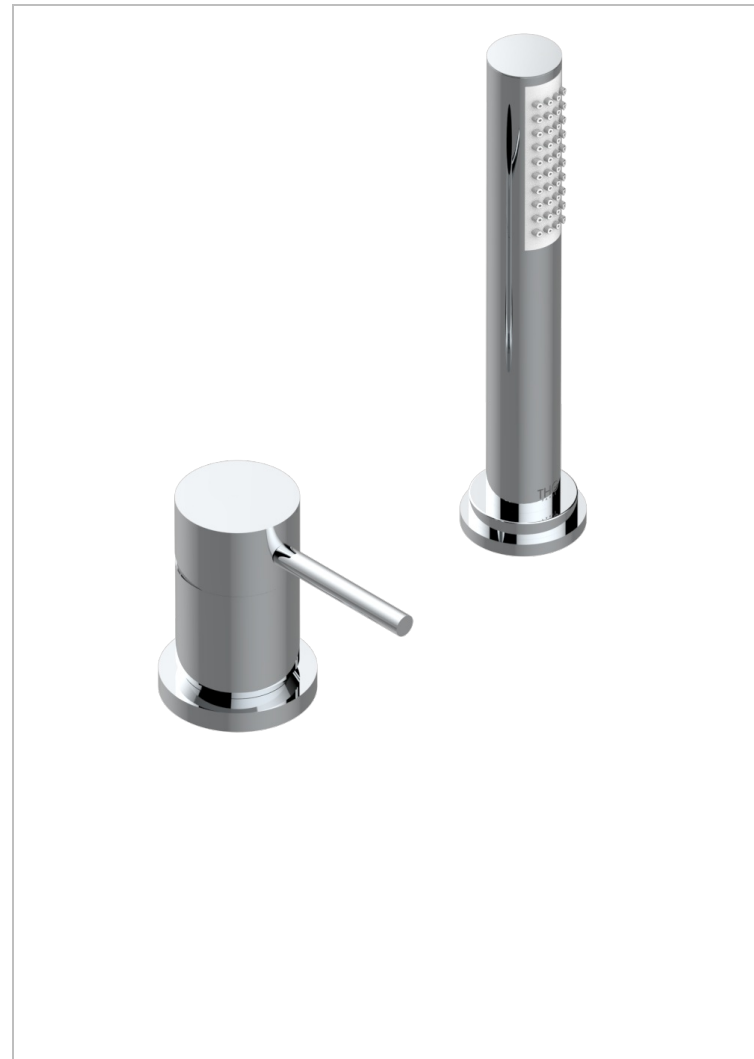

Kit monomando de peluquería : monomando con teleducha sobre encimera y flexo de 2 m y soporte

CARACTERÍSTICAS

- Nano
- Kit monomando de peluquería : monomando con teleducha sobre encimera y flexo de 2 m y soporte

ACABADOS DISPONIBLES

Cerámica negra mate - D30
Cromo - A02
Cromo / dorado - G02
Cromo mate - C02
Dorado - F01
Dorado mate - F07

Dorado pálido - F30
Dorado pálido mate (sin barniz) - F31
Níquel - B01
Níquel mate - C01
Níquel viejo - H28