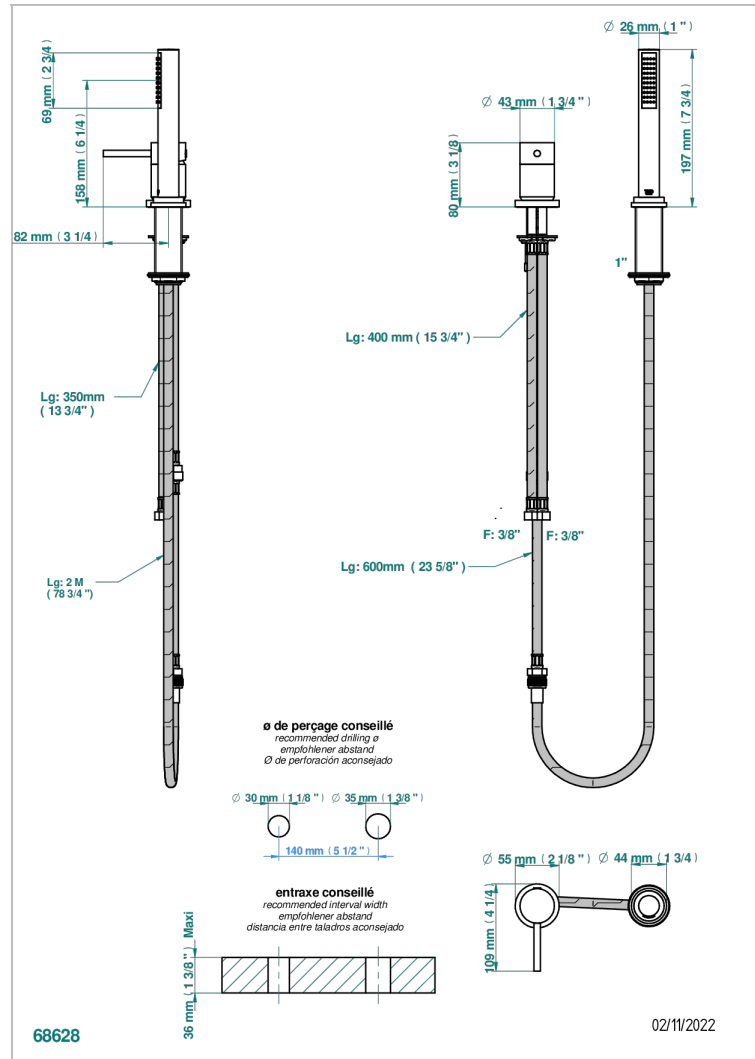

Kit monomando de peluquería : monomando con teleducha sobre encimera y flexo de 2 m y soporte

CARACTERÍSTICAS

- Nano
- Kit monomando de peluquería : monomando con teleducha sobre encimera y flexo de 2 m y soporte

ACABADOS DISPONIBLES

Cerámica negra mate - D30
Cromo - A02
Cromo / dorado - G02
Cromo mate - C02
Dorado - F01
Dorado mate - F07

Dorado pálido - F30
Dorado pálido mate (sin barniz) - F31
Níquel - B01
Níquel mate - C01
Níquel viejo - H28