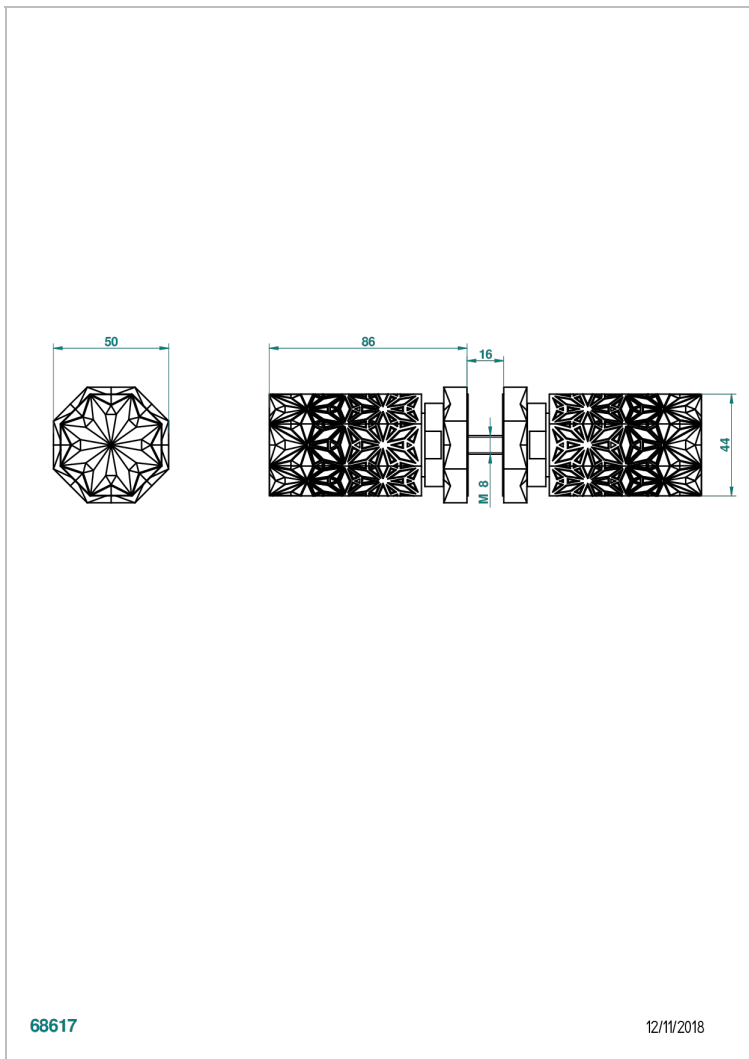

NIHAL PORCELANA NEGRA

U2P-638V

Conjunto de dos tiradores grande modelo

THG[®]
PARIS

68617

12/11/2018

CARACTERÍSTICAS

- Nihal porcelana negra
- Conjunto de dos tiradores grande modelo

ACABADOS DISPONIBLES

Bronce claro - D01
Cerámica negra mate - D30
Cobre viejo mate - H07
Cromo - A02
Cromo / dorado - G02
Cromo mate - C02

Dorado - F01
Dorado mate - F07
Dorado pálido - F30
Dorado pálido mate (sin barniz) - F31
Níquel - B01
Níquel mate - C01