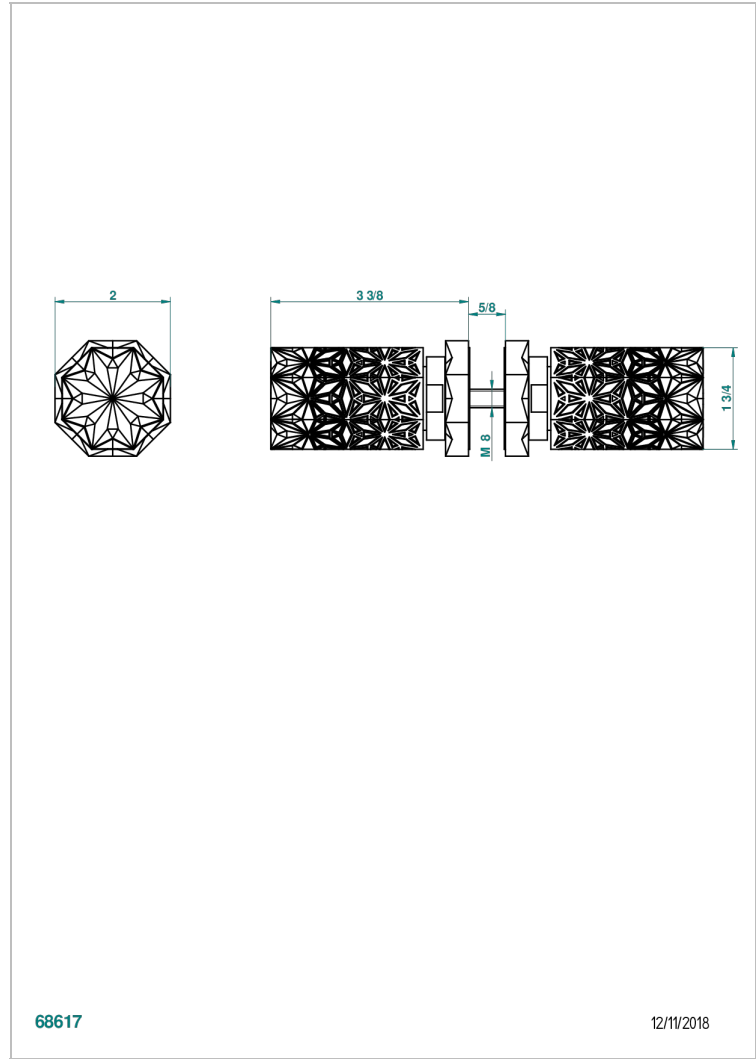

NIHAL PORCELANA NEGRA

U2P-638V

Conjunto de dos tiradores grande modelo

THG[®]
PARIS

68617

12/11/2018

CARACTERÍSTICAS

- Nihal porcelana negra
- Conjunto de dos tiradores grande modelo