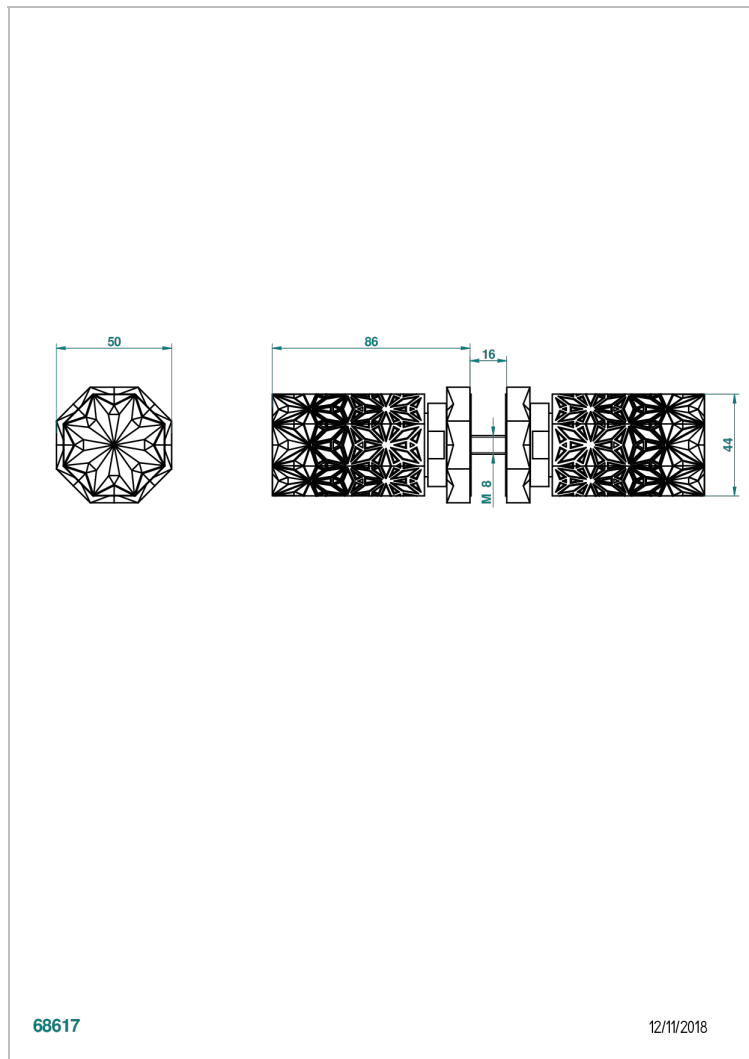

NIHAL PORCELANA NEGRA

U2P-638V

Conjunto de dos tiradores grande modelo

THG[®]
PARIS

68617

12/11/2018

CARACTERÍSTICAS

- Nihal porcelana negra
- Conjunto de dos tiradores grande modelo

ACABADOS DISPONIBLES

Bronce claro - D01
Cerámica negra mate - D30
Cobre viejo mate - H07
Cromo - A02
Cromo / dorado - G02
Cromo mate - C02

Dorado - F01
Dorado mate - F07
Dorado pálido - F30
Dorado pálido mate (sin barniz) - F31
Níquel - B01
Níquel mate - C01