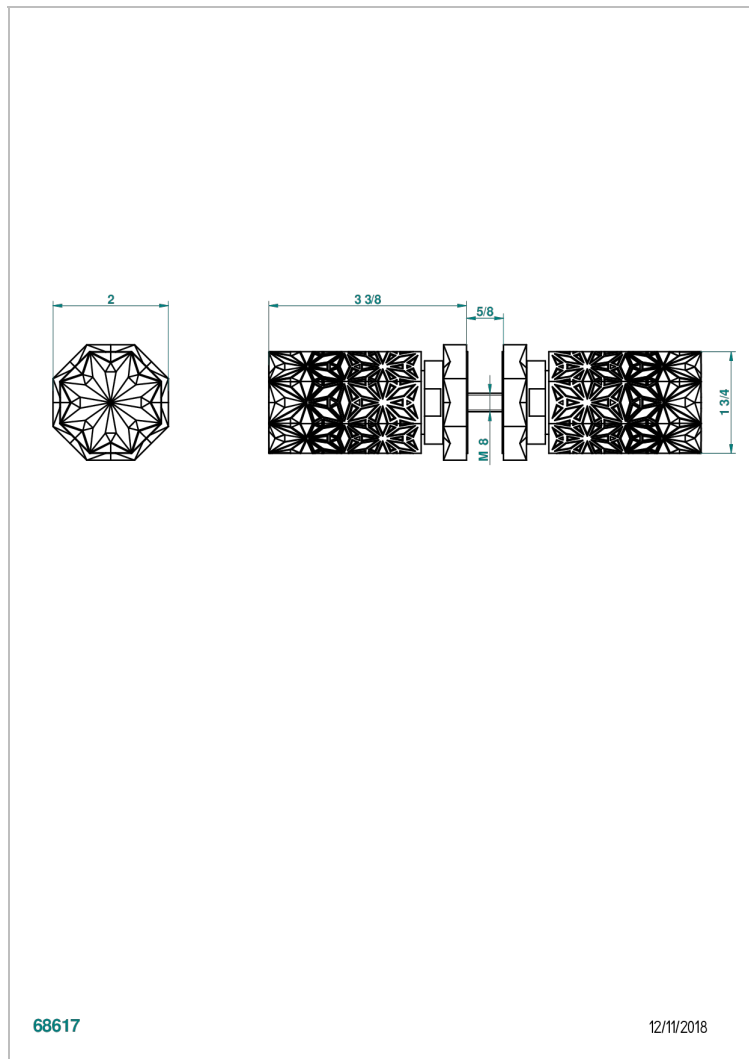

NIHAL PORCELANA NEGRA

U2P-638V

Conjunto de dos tiradores grande modelo

THG[®]
PARIS

68617

12/11/2018

CARACTERÍSTICAS

- Nihal porcelana negra
- Conjunto de dos tiradores grande modelo