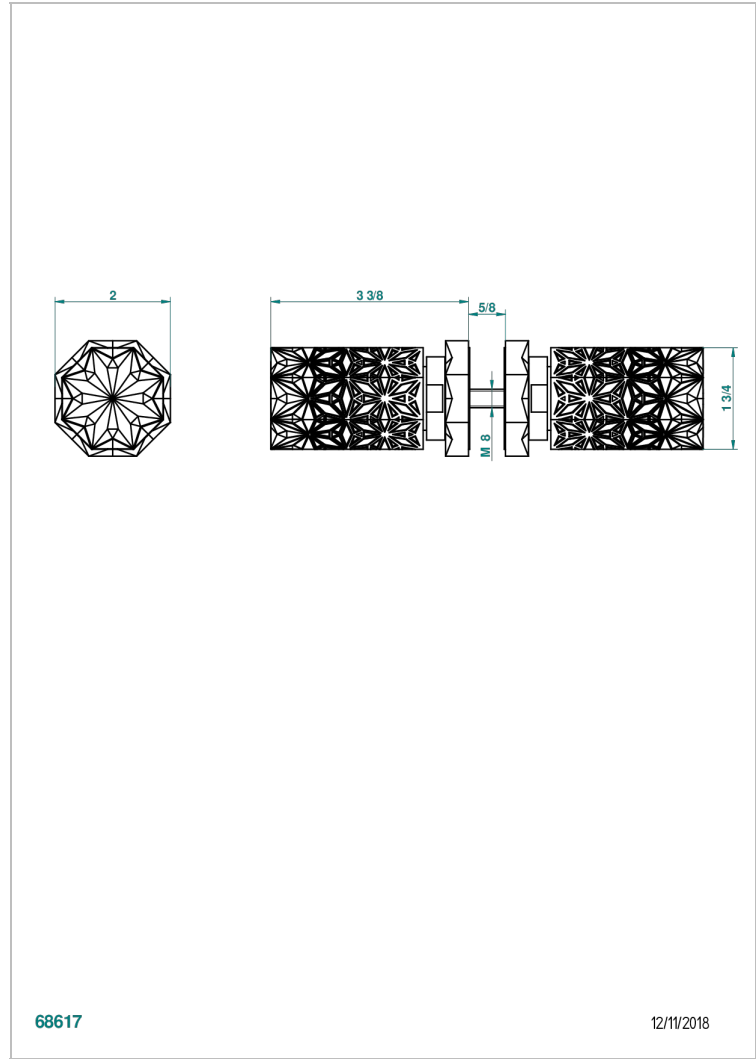

# NIHAL BLACK PORCELAIN

U2P-638V

大号按钮 (一对)

THG<sup>®</sup>  
PARIS

68617

12/11/2018

## 特色

- Nihal Black porcelain
- 大号按钮 (一对)