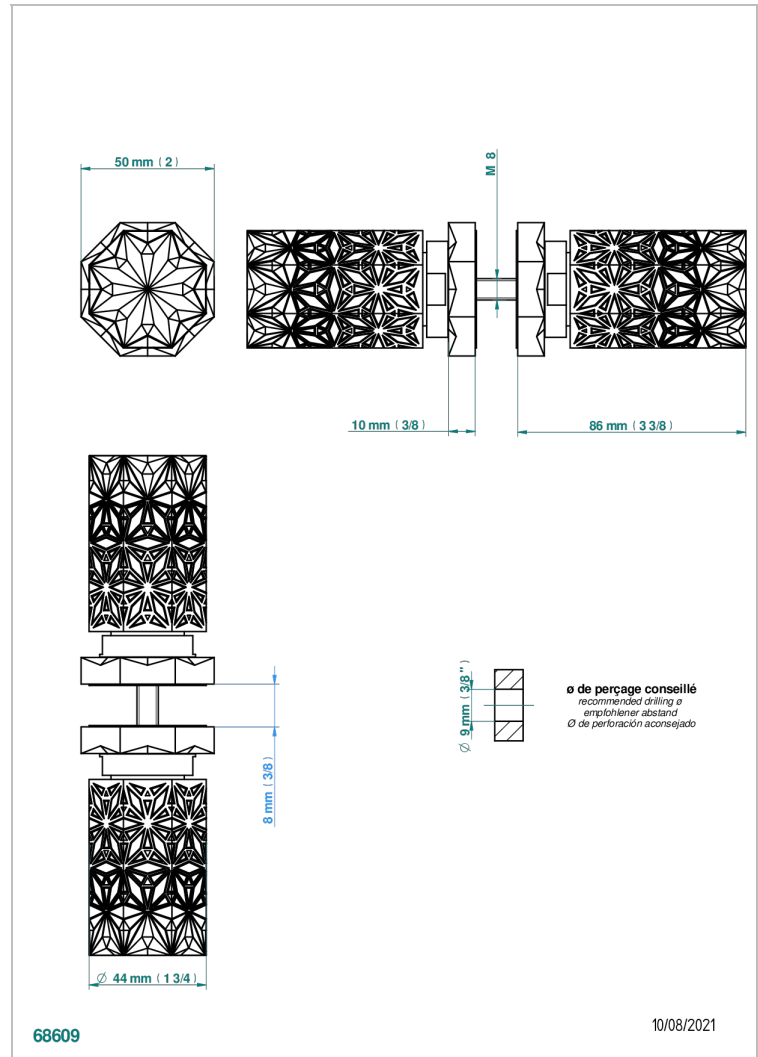

NIHAL PORCELANA VERDE

U2R-638V

Conjunto de dos tiradores grande modelo

THG[®]
PARIS

CARACTERÍSTICAS

- Nihal porcelana verde
- Conjunto de dos tiradores grande modelo

ACABADOS DISPONIBLES

Bronce claro - D01
Cerámica negra mate - D30
Cobre viejo mate - H07
Cromo - A02
Cromo / dorado - G02
Cromo mate - C02

Dorado - F01
Dorado mate - F07
Dorado pálido - F30
Dorado pálido mate (sin barniz) - F31
Níquel - B01
Níquel mate - C01

Níquel viejo - H28
Pvd blush - H62
Pvd blush mate - H60
Pvd color latón - H49
Pvd color latón mate - H50
Pvd color níquel - H55