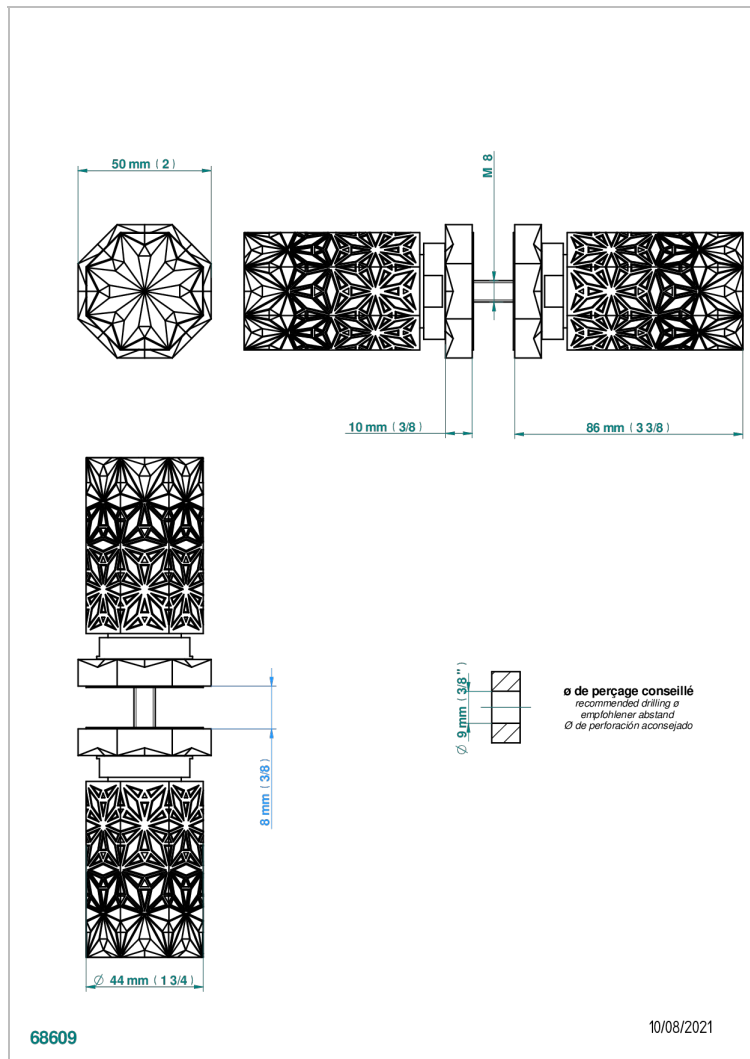

NIHAL PORCELANA VERDE

U2R-638V

Conjunto de dos tiradores grande modelo

THG[®]
PARIS

CARACTERÍSTICAS

- Nihal porcelana verde
- Conjunto de dos tiradores grande modelo

ACABADOS DISPONIBLES

Bronce claro - D01
Cerámica negra mate - D30
Cobre viejo mate - H07
Cromo - A02
Cromo / dorado - G02
Cromo mate - C02