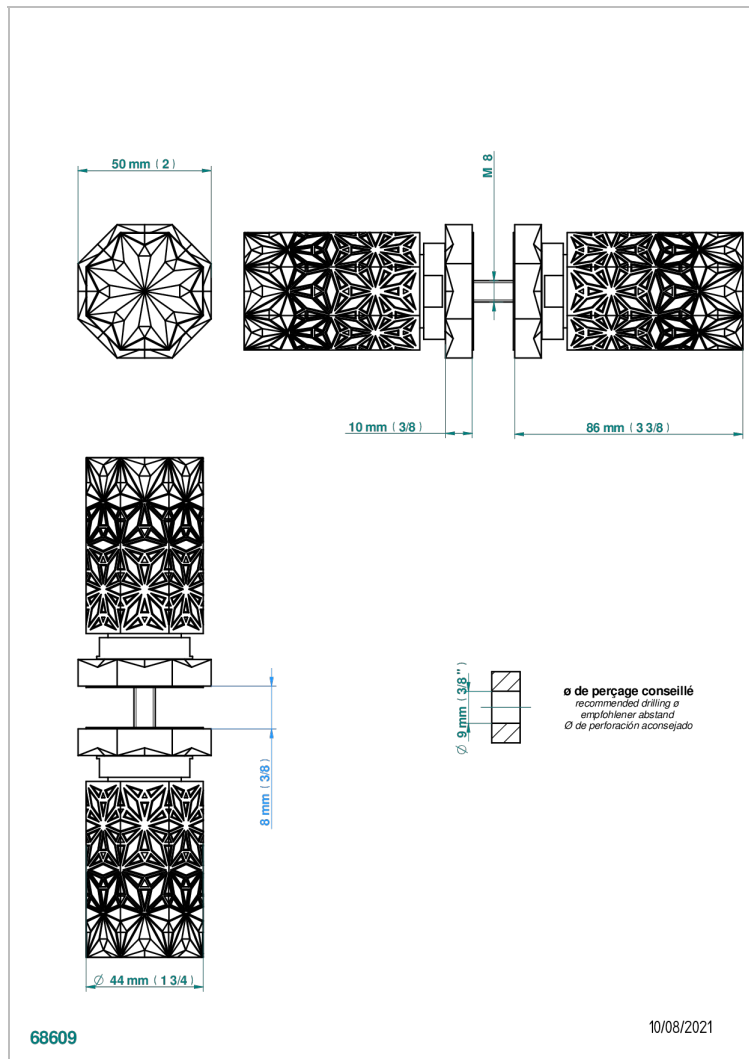

NIHAL GREEN PORCELAIN

U2R-638V

大号按钮 (一对)

THG[®]
PARIS

特色

- Nihal Green porcelain
- 大号按钮 (一对)

可选饰面

Black ceram - D30
Blush PVD - H62
Graphite PVD - H64
Matt Umber PVD - H67
Matt blush PVD - H60
Matt graphite PVD - H65