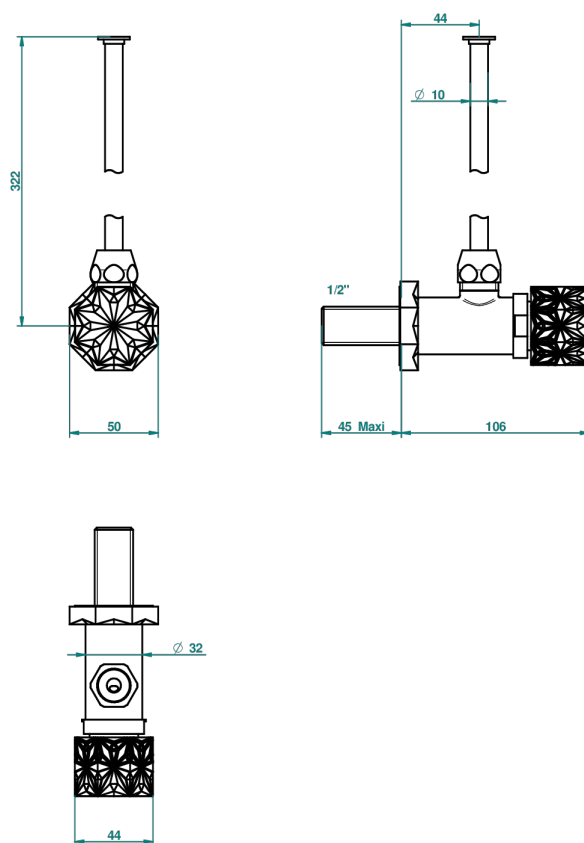

NIHAL PORCELANA DE COLOR MARFIL

U2N-181/S

Llave de escuadra 1/2" con tubo de 30 cm con mando de estilo

THG[®]
PARIS

68592

09/11/2018

CARACTERÍSTICAS

- Nihal porcelana de color marfil
- Llave de escuadra 1/2" con tubo de 30 cm con mando de estilo