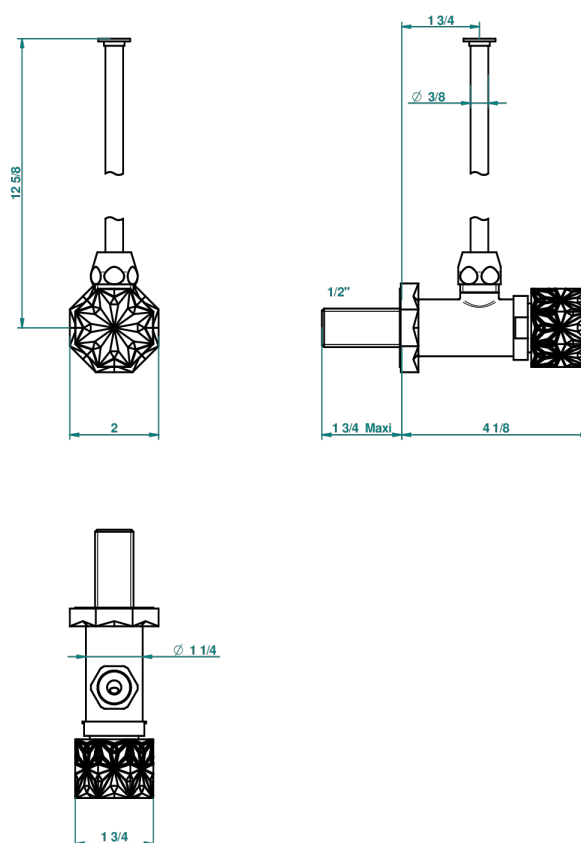

# NIHAL PORCELANA DE COLOR MARFIL

U2N-181/S

THG<sup>®</sup>  
PARIS

Llave de escuadra 1/2" con tubo de 30 cm con mando de estilo

68592

09/11/2018

## CARACTERÍSTICAS

- Nihal porcelana de color marfil
- Llave de escuadra 1/2" con tubo de 30 cm con mando de estilo