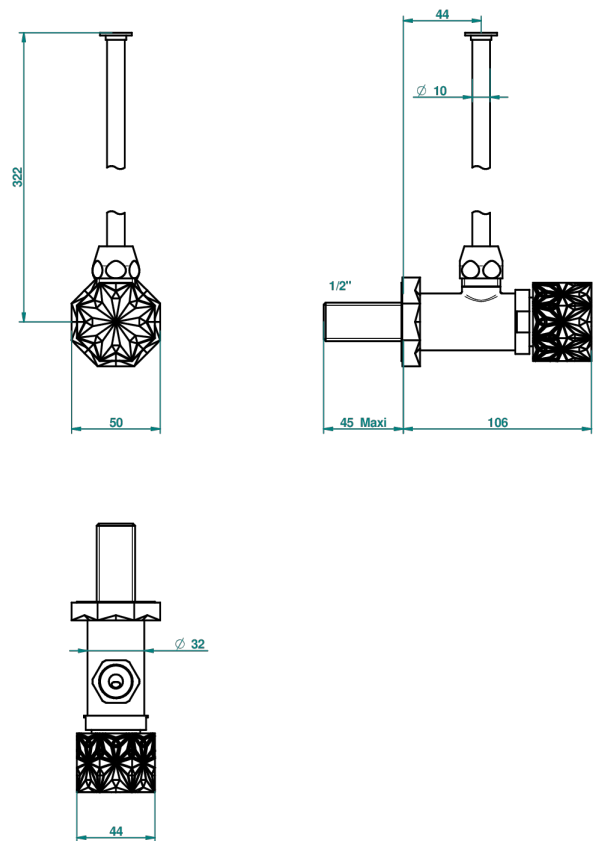

NIHAL ELFENBEIN-PORZELLAN

U2N-181/S

Eckventil 1/2" mit Schubrosette und 30 cm Kupferrohr

THG[®]
PARIS

68592

09/11/2018

EIGENSCHAFTEN

- Nihal Elfenbein-Porzellan
- Eckventil 1/2" mit Schubrosette und 30 cm Kupferrohr

VERFÜGBARE OBERFLÄCHEN

Altnickel - H28
Blassgold - F30
Blassgold matt unlackiert - F31
Bronze hell - D01
Chrom - A02
Chrom / gold - G02

Chrom matt - C02
Gold - F01
Gold matt - F07
Kupfer altrot matt lackiert - H07
Mattschwarz keramik - D30
Nickel matt - C01