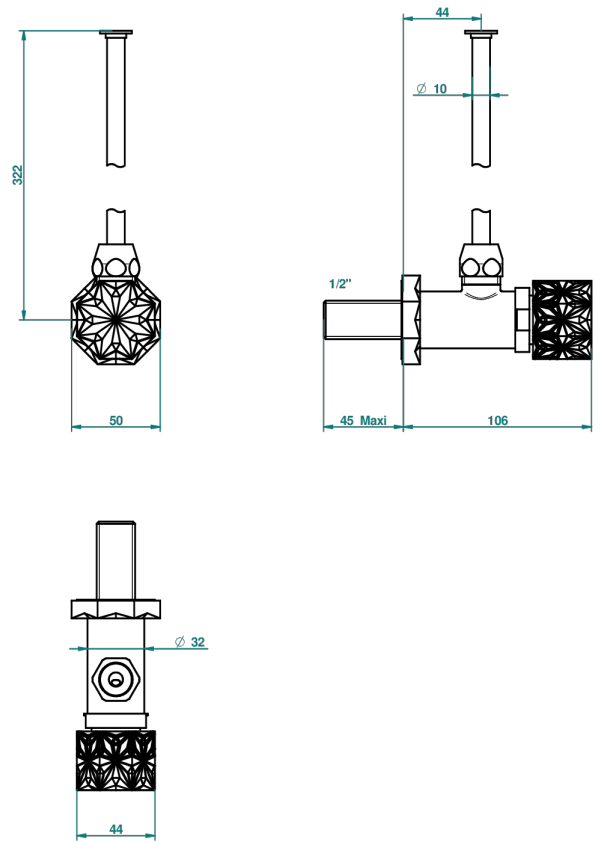

NIHAL IVORY PORCELAIN

U2N-181/S

1/2"可调节龙头，30厘米管道，适应任何风格

THG[®]
PARIS

68592

09/11/2018

特色

- Nihal Ivory porcelain
- 1/2"可调节龙头，30厘米管道，适应任何风格